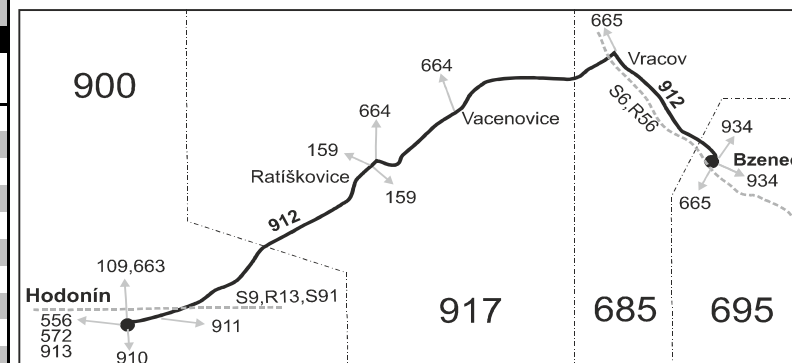

Číslo spoje:		2	42	4	44	6	8	46	10	48	82	12	
Úsek	Zóna	Zastávka	⌘	⌘	⌘	⌘	⌘	⌘	⌘	⌘	⌘	⌘	
	695 Bzenec, žel.st.		4:53	5:53	6:53						18:13		
	695 Bzenec, nám.		4:55	5:55	6:55						18:15	23:05	
	695 Bzenec, Nový Svět (z)		4:57	5:57	6:57						18:17	23:07	
	685 Vracov, ObÚ		5:00	6:00	7:00						18:20	23:10	
	685 Vracov, škola		5:02	6:02	7:02						18:22	23:12	
	685 Vracov, Drahy		5:04	6:04	7:04						18:24	23:14	
	917 Vacenovice, ZD (z)		5:08	6:08	7:08						18:28	23:18	
	917 Vacenovice		5:10	6:10	7:10	7:15	10:30	13:20	14:30	15:30	17:30	18:30	23:20
	917 Vacenovice, stadion		5:11	6:11	7:11	7:16	10:31	13:21	14:31	15:31	17:31	18:31	
	917 Ratíškovice, drůbežárna (z)		5:12	6:12	7:12	7:17	10:32	13:22	14:32	15:32	17:32	18:32	
	917 Ratíškovice, u Sv. Jána		5:14	6:14	7:14	7:19	10:34	13:24	14:34	15:34	17:34	18:34	
	917 Ratíškovice		5:17	6:17	7:17	7:22	10:37	13:27	14:37	15:37	17:37	18:37	
	⇒ 159 Dubňany		5:17	6:23	7:17				14:53			18:37	
	⇒ 159 Rohatec, Maryša		5:31	6:21				13:28					
	917 Ratíškovice, U Hájenky (z)		5:19	6:19	7:19	7:24	10:39	13:29	14:39	15:39	17:39		
	900 Hodonín, Pánov		5:23	6:23	7:23	7:28	10:43	13:33	14:43	15:43	17:43		
	900 Hodonín, cihelna (z)		5:26	6:26	7:26	7:31	10:46	13:36	14:46	15:46	17:46		
	900 Hodonín, Černý most		5:27	6:27	7:27	7:32	10:47	13:37	14:47	15:47	17:47		
	900 Hodonín, lázně		5:29	6:29	7:29	7:34	10:49	13:39	14:49	15:49	17:49		
	900 Hodonín, rest.Morava		5:31	6:31	7:31	7:36	10:51	13:41	14:51	15:51	17:51		
	900 Hodonín, aut.nádr.		5:35	6:35	7:35	7:40	10:55	13:45	14:55	15:55	17:55		
	⇒ S9 Břeclav					8:04	11:04	29 14:04	15:04	29 16:04			
	⇒ 913 Čejkovice, Čejč		5:52	6:52	7:52								

Vysvětlivky:

1. ⇒ spoje navazující na linku 912
   - (z) zastávka celodenně na znamení
   - ⌘ spoj s bezbariérově přístupným vozidlem
   - D ze zast. Ratíškovice pokračuje jako linka 159 do Dubňan
   - ⌘ jede v pracovních dnech
   - **29** nejede od 27.12. do 30.12.
   - **56** nejede od 23.12. do 2.1. a od 3.7. do 1.9.
2. Vzhledem ke stavebnímu stavu zastávek nelze garantovat bezbariérový nástup do a výstup z vozidla na všech zastávkách.

Šťastnou cestu s IDS JMK