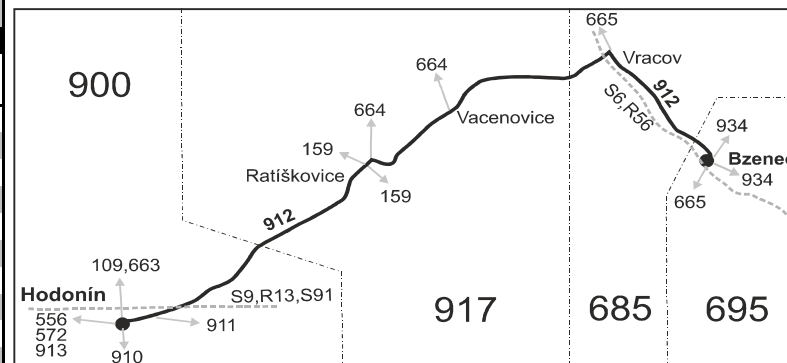

Číslo spoje:		41	1	43	45	3	5	7	47	9	81	11
Úsek	Zóna	Zastávka	⌘	♿	♿⁵⁶	⌘	♿	♿	♿	♿	♿	♿
	900	Hodonín, aut.nádr.	5:00	6:00		7:00	9:10	12:10	14:30	15:10	16:10	17:20
	900	Hodonín, rest.Morava	5:04	6:04		7:04	9:14	12:14	14:34	15:14	16:14	17:24
	900	Hodonín, lázně	5:06	6:06		7:06	9:16	12:16	14:36	15:16	16:16	17:26
	900	Hodonín, Černý most	5:08	6:08		7:08	9:18	12:18	14:38	15:18	16:18	17:28
	900	Hodonín, cihelna (z)	5:09	6:09		7:09	9:19	12:19	14:39	15:19	16:19	17:29
	900	Hodonín, Pánov	5:12	6:12		7:12	9:22	12:22	14:42	15:22	16:22	17:32
	917	Ratíškovice, U Hájenky (z)	5:16	6:16		7:16	9:26	12:26	14:46	15:26	16:26	17:36
	917	Ratíškovice	5:18	6:18	7:03	7:18	9:28	12:28	14:48	15:28	16:28	17:38
	917	Ratíškovice, u Sv. Jána	5:21	6:21	7:06	7:21	9:31	12:31	14:51	15:31	16:31	17:41
	917	Ratíškovice, drubežárna (z)	5:23	6:23	7:08	7:23	9:33	12:33	14:53	15:33	16:33	17:43
	917	Vacenovice, stadion	5:24	6:24	7:09	7:24	9:34	12:34	14:54	15:34	16:34	17:44
	917	Vacenovice	5:25	6:25	7:10	7:25	9:35	12:35	14:55	15:35	16:35	17:45
	917	Vacenovice, ZD (z)	5:27	6:27		7:27	9:37	12:37	14:57	15:37	16:37	17:47
	685	Vracov, Drahy	5:31	6:31		7:31	9:41	12:41	15:01	15:41	16:41	17:51
	685	Vracov, škola	5:33	6:33		7:33	9:43	12:43	15:03	15:43	16:43	17:53
	685	Vracov, ObÚ	5:35	6:35		7:35	9:45	12:45	15:05	15:45	16:45	17:55
	695	Bzenec, Nový Svět (z)	5:38	6:38		7:38	9:48	12:48	15:08	15:48	16:48	17:58
	695	Bzenec, nám.	5:40	6:40		7:40	9:50	12:50	15:10	15:50	16:50	18:00
		⇒ 665 Strážnice		6:50			10:00	13:00		16:00		18:00
		⇒ 934 Veselí n.Mor.	5:42	506:42			10:02	13:02		16:02		18:02
		⇒ 934 Žeravice	6:02				10:02	13:02	15:12	16:12	17:02	18:22
	695	Bzenec, žel.st.	5:42	6:42		7:42	9:52	12:52	15:12	15:52	16:52	18:02
		⇒ S6 Veselí n.Mor.	5:56	6:56		7:56	9:56	12:56	15:26	15:56		
		⇒ S61 Moravský Písek						13:02	2916:06	17:02