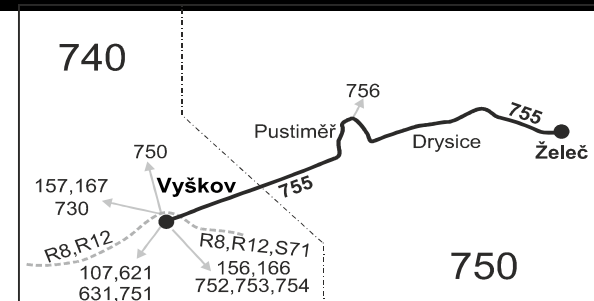

Vysvětlivky:

- (z) zastávka celodenně na znamení
- ⌋ spoj jede po jiné trase
- ♿ spoj s bezbariérově přístupným vozidlem
- ⌘ jede v pracovních dnech
- Ⓢ jede v sobotu
- † jede v neděli a ve státem uznávané svátky
- **32** nejede 15.4.
- **34** nejede od 27.12. do 30.12. a od 24.7. do 4.8.

Šťastnou cestu s IDS JMK

P spoj pokračuje do Prostějova (v úseku Želeč - Prostějov neplatí tarif IDS JMK)
Vzhledem ke stavebnímu stavu zastávek nelze garantovat bezbariérový nástup do a výstup z vozidla na všech zastávkách.