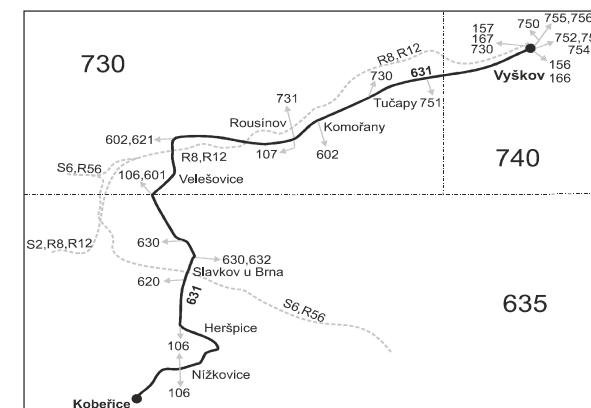

Úsek	Zóna	Zastávka	61	25	27	63	29	31	65	33
			×56	×	×	×	×	×	×	×
	635	Kobeřice, pohostinství	14:51	15:43	16:48		18:48	19:43		
	635	Kobeřice, na kopci	14:53	15:45	16:50		18:50	19:45		
	635	Nížkovice, u hřiště	14:56	15:48	16:53		18:53	19:48		
	635	Nížkovice	}	15:50	16:55		18:55	19:50		
	635	Nížkovice, Na hraničkách	}	15:52	16:57		18:57	19:52		
	635	Heršpice	}	15:54	16:59		18:59	19:54		
	635	Heršpice, zelnice	}	15:55	17:00		19:00	19:55		
	635	Slavkov u Brna, roz.c.k žel.st.0.5	15:03	16:00	17:05		19:05	20:00		
	635	Slavkov u Brna, žel.st.	15:05	16:02	17:07		19:07	20:02		
		⇒ R56 Brno		16:08				20:08		
		⇒ S6 Brno	15:13		17:13		19:13			
	635	Slavkov u Brna, aut.st.	přij.	16:04	17:09		19:09	20:04		
		⇒ 601 Brno		16:13	17:13			20:13		
		⇒ 630 Lovčičky		16:15	17:15		19:15			
	635	Slavkov u Brna, aut.st.	odj.	16:13	17:13	18:13	19:13		20:13	21:13
	730	Velešovice, u hřiště		16:19	17:19	18:19	19:19		20:19	21:18
	730	Velešovice, ObÚ		16:20	17:20	18:20	19:20		20:20	21:19
	730	Velešovice, u mostu (z)		16:21	17:21	18:21	19:21		20:21	21:20
	730	Rousínov, roz.c.k žel.st.0.1		16:25	17:25	18:25	19:25		20:25	21:23
	730	Rousínov, aut.st.	přij.	16:27	17:27	18:27	19:27		20:27	21:25
		⇒ 602 Bučovice		16:29	17:29	18:29	19:29			
		⇒ 730 Rousínov, EDP								21:35
		⇒ 730 Vyškov			17:30	18:30	19:30			
		⇒ 731 Olšany		16:35	17:35	18:35	19:35			
	730	Rousínov, aut.st.	odj.	16:29	17:29	18:29	19:29			21:25
	730	Rousínov, Čechyně, roz.c.0.5 (z)		16:31	17:31	18:31	19:31			21:27
	730	Komořany, EDP		16:34	17:34	18:34	19:34			21:29
	730	Tučapy, roz.c.0.1		16:36	17:36	18:36	19:36			21:31
	730	Luleč, roz.c. (z)		16:38	17:38	18:38	19:38			21:33
	740	Vyškov, Drnovská Bioveta (z)		16:40	17:40	18:40	19:40			21:35
	740	Vyškov, Nouzka	}	}	}	}	19:43			21:37
	740	Vyškov, garáže ČSAD	}	}	}	}	19:44			21:38
	740	Vyškov, nem.	16:44	17:44	18:44	}	}			}
	740	Vyškov, aut.nádr.		16:46	17:46	18:46	19:46			21:40
		⇒ 750 Nové Sady		16:50	17:50	18:50				
		⇒ 752 Vážany								
		⇒ 753 Morkovice-Slížany		17:16						

Vysvětlivky:

⇒ spoje navazující na linku 631

(z) zastávka celodenně na znamení

} spoj jede po jiné trase

⚡ spoj s bezbariérovým přístupným vozidlem

× jede v pracovních dnech

Ⓢ jede v sobotu

+ jede v neděli a ve státem uznávané svátky

56 nejede od 3.7. do 1.9.

68 jede také 14.4., 5.7. a 17.11., nejede 15.4. a 18.11.

69 nejede 14.4., 5.7., 28.10. a 17.11., jede také 15.4. a 18.11.

Vzhledem ke stavebnímu stavu zastávek nelze garantovat bezbariérový nástup do a výstup z vozidla na všech zastávkách.

Šťastnou cestu s IDS JMK