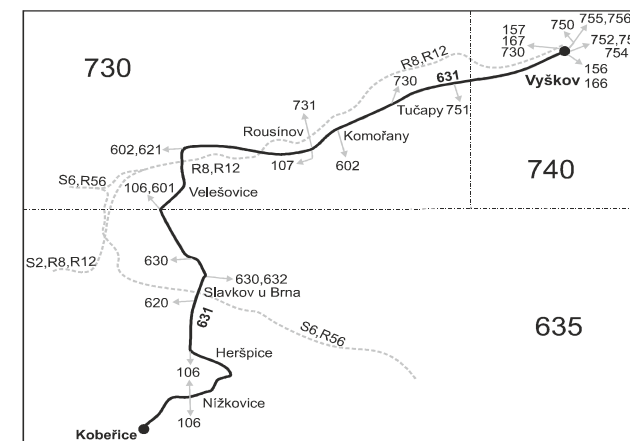

Číslo spoje:		26	28	60	30	32
Úsek	Zóna Zastávka	×	×	×	×	×
	740 Vyškov, aut.nádr.	17:14	18:14	19:15	20:15	22:33
	740 Vyškov, nem.	17:16	18:16	}	}	}
	740 Vyškov, garáže ČSAD	}	}	19:17	20:17	22:35
	740 Vyškov, Nouzka	}	}	19:18	20:18	22:36
	740 Vyškov, Drnovská Bioveta (z)	17:20	18:20	19:20	20:20	22:38
	730 Luleč, rozc. (z)	17:22	18:22	19:22	20:22	22:40
	730 Tučapy, rozc.0.1	17:24	18:24	19:24	20:24	22:42
	730 Komořany, EDP	17:26	18:26	19:26	20:26	22:43
	⇒ 602 Bučovice	17:35	18:35	19:35		22:47
	730 Rousínov, Čechyně, rozc.0.5 (z)	17:29	18:29	19:29	20:29	22:45
	730 Rousínov, aut.st. přij.	17:31	18:31	19:31	20:31	22:46
	⇒ 602 Brno	17:35			20:35	
	⇒ 731 Olšany	17:35	18:35	19:35		22:50
	730 Rousínov, aut.st. odj.	17:35	18:35	19:35	20:35	22:46
	730 Rousínov, rozc.k žel.st.0.1	17:37	18:37	19:37	20:37	22:48
	730 Velešovice, u mostu (z)	17:41	18:41	19:41	20:41	22:51
	730 Velešovice, ObÚ	17:42	18:42	19:42	20:42	22:52
	730 Velešovice, u hřiště	17:43	18:43	19:43	20:43	22:53
	635 Slavkov u Brna, aut.st. přij.	17:49	18:49	19:49	20:49	22:59
	⇒ 620 Křenovice					23:04
	⇒ 630 Hodějice		19:01			23:11
	⇒ 630 Lovčičky		19:15			23:00
	635 Slavkov u Brna, aut.st. odj.	17:57	18:57		20:57	23:05
	635 Slavkov u Brna, žel.st.	17:59	18:59		20:59	23:07
	635 Slavkov u Brna, rozc.k žel.st.0.5	18:00	19:00		21:00	23:08
	635 Heršpice, zelnice	18:05	19:05		21:05	23:13
	635 Heršpice	18:06	19:06		21:06	23:14
	635 Nížkovice, Na hraničkách	18:08	19:08		21:08	23:16
	635 Nížkovice	18:10	19:10		21:10	23:18
	635 Nížkovice, u hřiště	18:12	19:12		21:12	23:20
	635 Kobeřice, na kopci	18:15	19:15		21:15	23:23
	635 Kobeřice, pohostinství	18:17	19:17		21:17	23:25

Vysvětlivky:

⇒ spoje navazující na linku 631

↳ spoje na sebe navazují bez přestupu

(z) zastávka celodenně na znamení

} spoj jede po jiné trase

♿ spoj s bezbariérově přístupným vozidlem

Vzhledem ke stavebnímu stavu zastávek nelze garantovat bezbariérový nástup do a výstup z vozidla na všech zastávkách.

× jede v pracovních dnech

⊙ jede v sobotu

+ jede v neděli a ve státem uznávané svátky

68 jede také 14.4., 5.7. a 17.11., nejede 15.4. a 18.11.

69 nejede 14.4., 5.7., 28.10. a 17.11., jede také 15.4. a 18.11.

Šťastnou cestu s IDS JMK