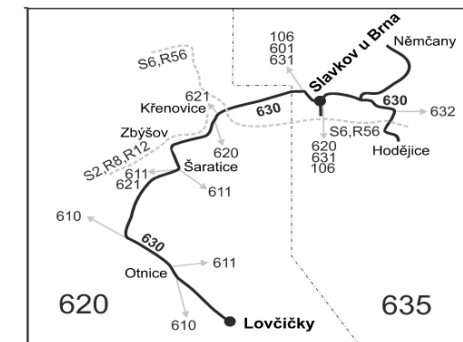

Úsek	Zóna	Zastávka	43	47	35	77	37	79	39	41	83	49	45
			56	57	×	×	×	×	×	×	×	×	×
635	Hodějice, točna				14:58	15:47	16:47	17:58			19:50		22:50
635	Hodějice, u mostu				15:00	15:49	16:49	18:00			19:52		22:52
635	Němčany, točna				}	15:56	16:56	}			19:59		}
635	Němčany, ObÚ				}	15:58	16:58	}			20:01		}
635	Němčany, u kovárny				}	16:00	17:00	}			20:03		}
635	Slavkov u Brna, Cutisín (z)				15:04	16:04	17:04	18:04			20:07		22:56
635	Slavkov u Brna, MEZ				15:05	16:05	17:05	18:05			20:08		22:57
635	Slavkov u Brna, poliklinika				15:07	16:07	17:07	18:07			}	22:07	}
635	Slavkov u Brna, aut.st.				}	}	}	18:10			20:10	22:10	}
	⇒ 601 Brno							18:13			20:13		
	⇒ 631 Vyškov							18:13			20:13		
635	Slavkov u Brna, žel.st.	přij.			}	}	}					22:13	}
	⇒ R56 Brno												
	⇒ S6 Brno												
635	Slavkov u Brna, žel.st.	odj.			}	}	}						}
635	Slavkov u Brna, aut.st.	přij.			15:10	16:10	17:10						22:59
	⇒ 601 Brno				15:13	16:13	17:13						
	⇒ 631 Vyškov				15:13	16:13	17:13						
635	Slavkov u Brna, aut.st.	odj.	15:00	15:00	15:15	16:15	17:15				19:15		23:00
635	Slavkov u Brna, Agrozávod		15:04	15:04	15:19	16:19	17:19				19:19		23:03
620	Křenovice, dol.žel.st.		15:08	15:08	15:23	16:23	17:23				19:23		23:07
620	Křenovice, u hřbitova		15:09		15:24	16:24	17:24				19:24		23:08
620	Zbýšov		15:12		15:27	16:27	17:27				19:27		23:10
620	Šaratice		15:16		15:31	16:31	17:31				19:31		23:13
	⇒ 611 Lovčičky				15:38	16:38	17:38				19:38		23:18
610	Hostěrádky-Rešov		15:18		}	}	}						}
620	Otnice, host.u Marků				15:37	16:37	17:37		18:37	19:37			23:17
	⇒ 610 Dambořice				15:37	16:37	17:37			19:37			23:17
	⇒ 610 Sokolnice				15:50	16:50	17:50			19:50			
620	Otnice, děl.dům						17:39		18:39	19:39			23:19
620	Lovčičky						17:43		18:43	19:43			23:23

Vysvětlivky:

- ⇒ spoje navazující na linku 630
- (z) zastávka celodenně na znamení
- }

- + jede v neděli a ve státem uznávané svátky
- 56 nejede od 3.7. do 1.9.
- 57 jede od 3.7. do 1.9.
- 68 jede také 14.4., 5.7. a 17.11., nejede 15.4. a 18.11.
- 69 nejede 14.4., 5.7., 28.10. a 17.11., jede také 15.4. a 18.11.

Šťastnou cestu s IDS JMK