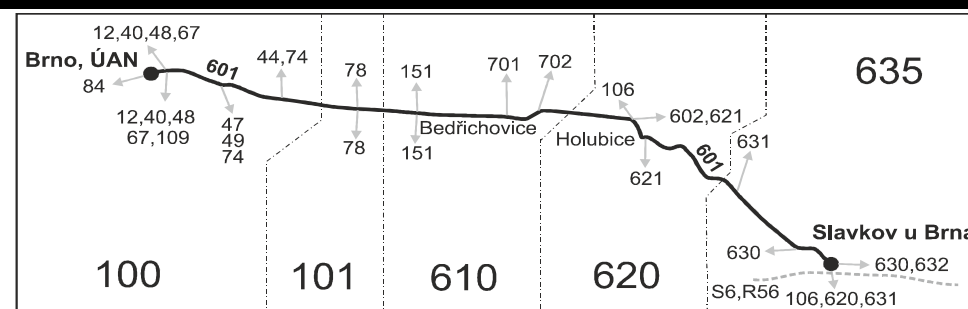

Vysvětlivky:

- ⇒ spoje navazující na linku 601
- (z) zastávka celodenně na znamení
- (o) zastávka od 20 do 5 hodin na znamení
- ♯ spoj s bezbariérově přístupným vozidlem
- ⊗ jede v pracovních dnech

Šťastnou cestu s IDS JMK

54 nejede 3.2., od 13.3. do 17.3., 13.4., 26.10. a 27.10.

56 nejede od 23.12. do 2.1. a od 3.7. do 1.9.

57 jede od 23.12. do 2.1. a od 3.7. do 1.9.

Vzhledem ke stavebnímu stavu zastávek nelze garantovat bezbariérový nástup do a výstup z vozidla na všech zastávkách.