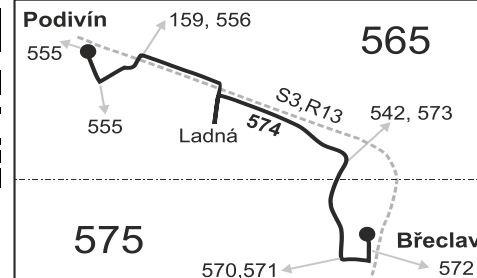

Vysvětlivky:

- ⇒ spoje navazující na linku 574
- (z) zastávka celodenně na znamení
- }
- ⌘ spoj jede po jiné trase
- ♿ spoj s bezbariérově přístupným vozidlem
- ⌘ jede v pracovních dnech
- Ⓢ jede v sobotu
- † jede v neděli a ve státem uznávané svátky
- **56** nejede od 3.7. do 1.9.

Šťastnou cestu s IDS JMK

Vzhledem ke stavebnímu stavu zastávek nelze garantovat bezbariérový nástup do a výstup z vozidla na všech zastávkách.