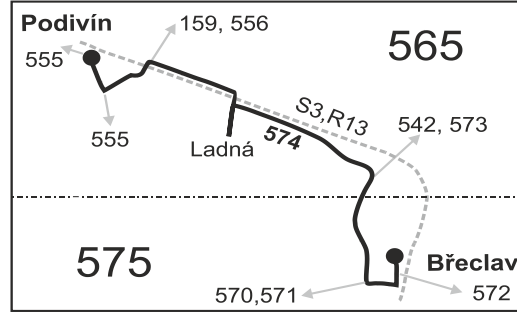

Vysvětlivky:

- ⇒ spoje navazující na linku 574
- (z) zastávka celodenně na znamení
- }
- ♿ spoj jede po jiné trase
- ♿ spoj s bezbariérově přístupným vozidlem
- ⚡ jede v pracovních dnech
- ⊙ jede v sobotu
- † jede v neděli a ve státem uznávané svátky
- 56 nejede od 3.7. do 1.9.
- 57 jede od 3.7. do 1.9.

Vzhledem ke stavebnímu stavu zastávek nelze garantovat bezbariérový nástup do a výstup z vozidla na všech zastávkách.