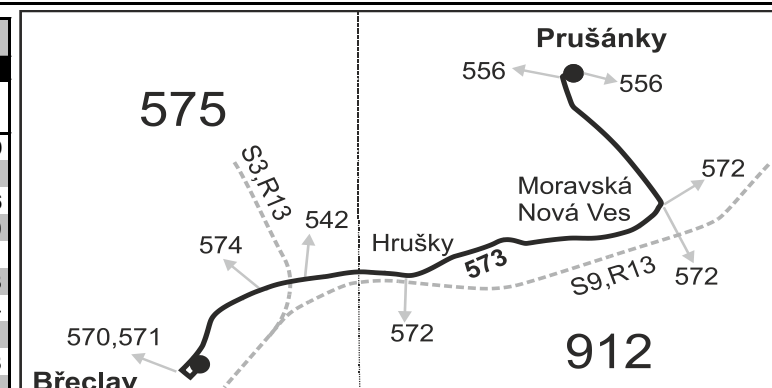

573

Břeclav - Hrušky - Moravská Nová Ves - Prušánky

Integrovaný dopravní systém Jihomoravského kraje

Informace a podněty: 5 4317 4317, www.idsjmk.cz

Platí od 11.12.2016 do 9.12.2017

Linka 729573: Přepravu zajišťuje: BORS Břeclav a.s., Bratislavská 26,690 62 Břeclav (spoje 1 až 5,41,71 až 77,131)

Vysvětlivky:

- ⇒ spoje navazující na linku 573
- (z) zastávka celodenně na znamení
- }

⁵⁰ nejede 3.2., od 13.3. do 17.3., 13.4., od 3.7. do 1.9., 26.10. a 27.10.

^B z Prušánky, ObÚ pokračuje jako linka 556 do Dolní Bojanovice, dol. zast.