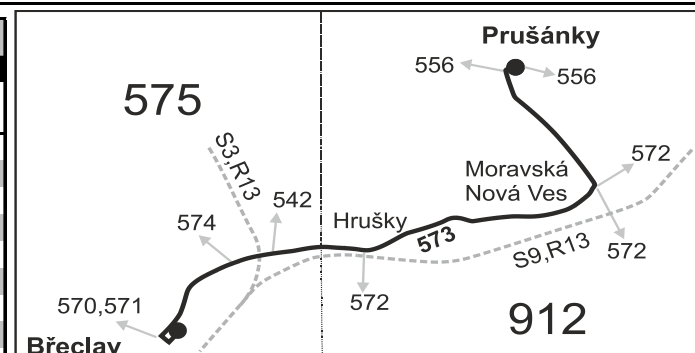

Linka 728573: Přepravu zajišťuje: VYDOS BUS a.s., Jiřího Wolkerova 416/1,682 01 Vyškov (spoje 112,114)

PRACOVNÍ DNY

Číslo spoje:		42	2	44	112	4	72	74	132	78	114	80	6	
Úsek	Zóna	Zastávka	☒ ♿	☒	☒ ♿	☒ ♿	☒ ♿ 50	☒	☒	☒	☒ ♿	☒	☒	
	912 Prušánky, ObÚ			5:10	6:10	6:40	7:10		8:10	13:10	14:20	15:10	17:10	21:10
	912 Moravská Nová Ves, Jednota			5:15	6:15	6:45	7:15		8:15	13:15	14:25	15:15	17:15	21:15
	912 Moravská Nová Ves, žel.st.		4:47	5:17	6:17	6:47	7:17		8:17	13:17	14:27	15:17	17:17	21:17
	912 Moravská Nová Ves, křiž.		4:49	5:19	6:19	6:49	7:19		8:19	13:19	14:29	15:19	17:19	21:19
	912 Moravská Nová Ves, ZD (z)		4:50	5:20	6:20	6:50	7:20		8:20	13:20	14:30	15:20	17:20	21:20
	912 Hrušky		4:54	5:24	6:24	6:54	7:24	7:24	8:24	13:24	14:34	15:24	17:24	21:24
	912 Hrušky, motorest (z)		4:57	5:27	6:27	6:57	7:27	7:27	8:27	13:27	14:37	15:27	17:27	21:27
	912 Tvrdonice, Jižní Morava		}	}	}	7:00	}	}	}	}	}	15:30	}	}
	575 Břeclav, St.Břeclav, křiž.Ladná		5:02	5:32	6:32	7:05	7:32	7:32	8:32	13:32	14:42	15:35	17:32	21:32
	575 Břeclav, Stará Břeclav, Skopalíkova		5:03	5:33	6:33	7:06	7:33	7:33	8:33	13:33	14:43	15:36	17:33	21:33
	575 Břeclav, cukrovar		5:05	5:35	6:35	7:08	7:35	7:35	8:35	13:35	14:45	15:38	17:35	21:35
	575 Břeclav, nám.TGM MěÚ		5:07	5:37	6:37	7:10	7:37	7:37	8:37	13:37	14:47	15:40	17:37	21:37
	575 Břeclav, aut.nádr.		5:10	5:40	6:40	7:13	7:40	7:40	8:40	13:40	14:50	15:43	17:40	21:40
	575 Břeclav, BORS (z)			5:41						13:41				21:41
	575 Břeclav, Pohansko rozc.			5:42						13:42				21:42
	575 Břeclav, Gumotex			5:44						13:44				21:44

Vysvětlivky:

- (z) zastávka celodenně na znamení
- }
- ☒ spoj jede po jiné trase
- ♿ spoj s bezbariérově přístupným vozidlem
- ☒ jede v pracovních dnech

50 nejede 3.2., od 17.3., 13.4., od 3.7. do 1.9., 26.10. a 27.10.

Vzhledem ke stavebnímu stavu zastávek nelze garantovat bezbariérový nástup do a výstup z vozidla na všech zastávkách.

Šťastnou cestu s IDS JMK