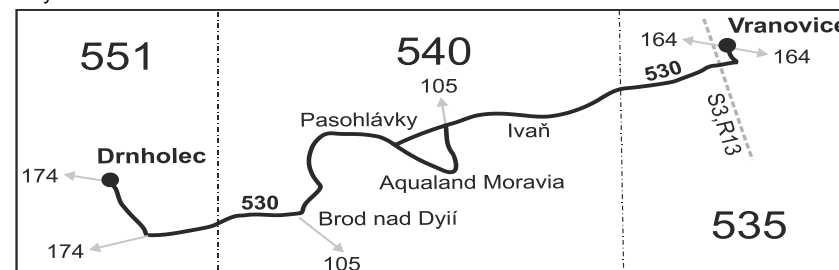

Vysvětlivky:

- ⇒ spoje navazující na linku 530
- (z) zastávka celodenně na znamení
- Ⓢ spoj jede po jiné trase
- Ⓢ spoj s bezbariérově přístupným vozidlem
- ⌘ jede v pracovních dnech
- Ⓢ jede v sobotu
- † jede v neděli a ve státem uznávané svátky

- **16** nejede 24.12.
- **50** nejede od 23.12. do 2.1., 3.2., od 13.3. do 17.3., 13.4., od 3.7. do 1.9., 26.10. a 27.10.
- Vzhledem ke stavebnímu stavu zastávek nelze garantovat bezbariérový nástup do a výstup z vozidla na všech zastávkách.
- Ⓢ Pasohlávky, rozc.Ivaň - odjezd ze zastávky na vedlejší silnici III/39614 (zastávka u čerpací stanice na silnici do Pasohlávek)
- Ⓢ Pasohlávky, rozc.Ivaň - odjezd ze zastávky na hlavní silnici I/52 (spoj jede přes zastávku Pasohlávky, Aqualand Moravia)
- P ze zastávky Drnholec pokračuje dále jako linka 174 do zast. Nový Přerov

Šťastnou cestu s IDS JMK