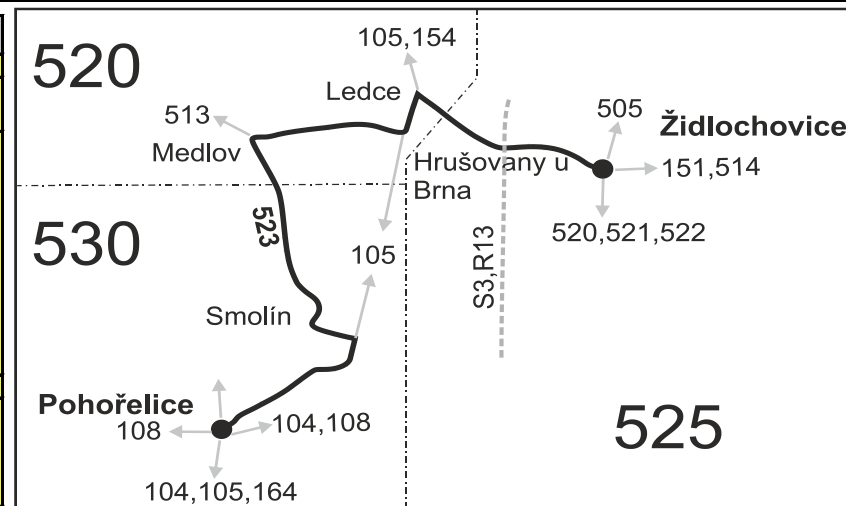

523

Pohořelice - Medlov - Hrušovany u Brna - Židlochovice

Integrovaný dopravní systém Jihomoravského kraje

Informace a podněty: 5 4317 4317, www.idsjmek.cz

Platí od 11.12.2016 do 9.12.2017

Linka 729523: Přepravu zajišťuje: ČSAD Hodonín a.s., Brněnská ul. 48, 695 39 Hodonín (spoje 1 až 13)

Číslo spoje:		1	3	5	7	13	41	9	21	11	33		
Úsek	Zóna	Zastávka	⚠	⚠	⚠	⚠	⚠50	⚠	⚠	⚠	⚠		
530	Pohořelice, nám.		4:56	6:26	7:14	10:00	11:56		13:56	14:56	15:56	17:56	
		530	Pohořelice, Brněnská	4:57	6:27	7:15	10:01	11:57		13:57	14:57	15:57	17:57
		530	Pohořelice, průmyslová zóna východ (z)	4:58	6:28	7:16	10:02	11:58		13:58	14:58	15:58	17:58
		530	Pohořelice, Smolín	5:02	6:32	7:20	10:06	12:02		14:02	15:02	16:02	18:02
		520	Medlov, Kafilerie	5:04	6:34	7:22	10:08	12:04		14:04	15:04	16:04	
520	Medlov		5:07	6:37	7:25	10:11	12:07	12:37	14:07	15:07	16:07		
		525	Hrušovany u Brna, VÚZA (z)	5:13		7:31	10:17		12:43	14:13	15:13	16:13	
525	Hrušovany u Brna, sídliště	5:15		7:33	10:19		12:45	14:15	15:15	16:15			
525	Hrušovany u Brna, žel.st.	přij.	5:18		7:36	10:22	12:48	14:18	15:18	16:18			
		⇒ S3 Brno	5:28		8:27:40	10:28	12:58	14:28	15:28	16:28			
525	Hrušovany u Brna, žel.st.	odj.	5:18		7:36	10:22		14:22	15:22	16:22			
525	Hrušovany u Brna, ObÚ		5:19		7:37	10:23		14:23	15:23	16:23			
525	Židlochovice, škola		5:22		7:40	10:26		14:26	15:26	16:26			
525	Židlochovice, aut.st.		5:23		7:41	10:27		14:27	15:27	16:27			