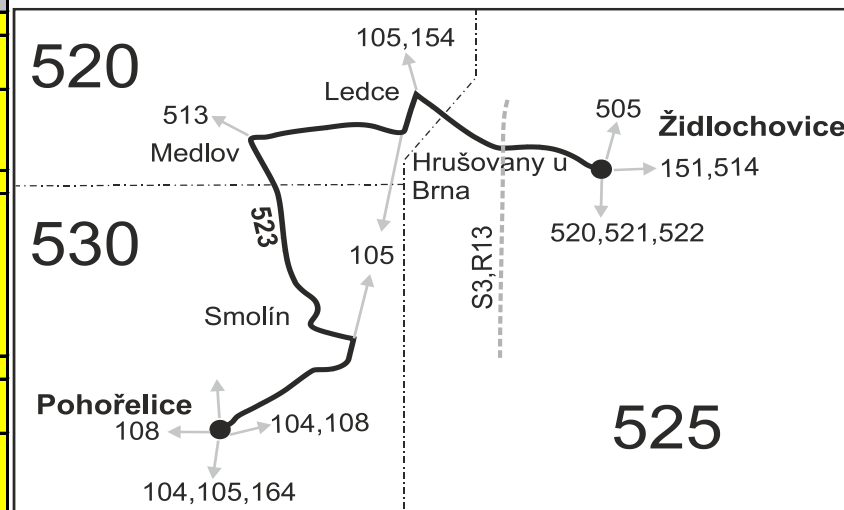

Linka 729523: Přepravu zajišťuje: ČSAD Hodonín a.s., Brněnská ul. 48, 695 39 Hodonín (spoje 2 až 14)

Linka 728523: Přepravu zajišťuje: BORS Břeclav a.s., Bratislavská 26, 690 62 Břeclav (spoje 22,42)

Linka 727523: Přepravu zajišťuje: TREDOS, spol. s r.o., Žďárského 221, 674 01 Kožichovice (spoj 32)

PRACOVNÍ DNY

Číslo spoje:		2	4	6	14	42	8	10	22	12	32
Úsek	Zóna	Zastávka	♣	♣	♣	♣	♣	♣	♣	♣	♣
525	Židlochovice, aut.st.		5:28		9:33		13:03	14:33	15:33	17:33	
525	Hrušovany u Brna, ObÚ		5:32		9:37		13:07	14:37	15:37	17:37	
525	Hrušovany u Brna, žel.st.		5:33		9:38	12:22	13:08	14:38	15:38	17:38	
	⇒ S3 Brno		8:25:42		9:58		13:28	8:214:42	15:58	17:58	
525	Hrušovany u Brna, sídliště		5:36		9:41	12:25	13:11	14:41	15:41	17:41	
525	Hrušovany u Brna, VÚZA (z)		5:38		9:43	12:27	13:13	14:43	15:43	17:43	
520	Medlov		5:44	6:54	9:49	12:09	12:33	13:19	14:49	15:49	17:49
520	Medlov, Kafilerie		5:47	6:57	9:52	12:12		13:22	14:52	15:52	17:52
530	Pohořelice, Smolín		5:49	6:59	9:54	12:14		13:24	14:54	15:54	17:54
530	Pohořelice, průmyslová zóna východ (z)		5:53	7:03	9:58	12:18		13:28	14:58	15:58	17:58
	⇒ 108 Brno		5:58		9:58			14:58	15:58	17:58	
530	Pohořelice, Brněnská		5:54	7:04	9:59	12:19		13:29	14:59	15:59	17:59
530	Pohořelice, nám.		5:55	7:05	10:00	12:20		13:30	15:00	16:00	18:00
	⇒ 104 Brno		6:10	7:10				13:40	15:10	16:10	
	⇒ 104 Hrušovany n. Jev., Hevlín										18:25
	⇒ 108 Lechovice, Znojmo		5:55								18:23
	⇒ 164 Vranovice, Hustopeče		6:18	7:18	12:23						18:44
	⇒ 164 Loděnice, Mor. Krumlov						5:013:39		16:09		

Vysvětlivky:

- ⇒ spoje navazující na linku 523
- (z) zastávka celodenně na znamení
- ♣ spoj s bezbariérově přístupným vozidlem
- ♣ jede v pracovních dnech

50 nejede 3.2., od 13.3. do 17.3., 13.4., od 3.7. do 1.9., 26.10. a 27.10.

82 nejede od 3.7. do 1.9.

Vzhledem ke stavebnímu stavu zastávek nelze garantovat bezbariérový nástup do a výstup z vozidla na všech zastávkách.

Šťastnou cestu s IDS JMK