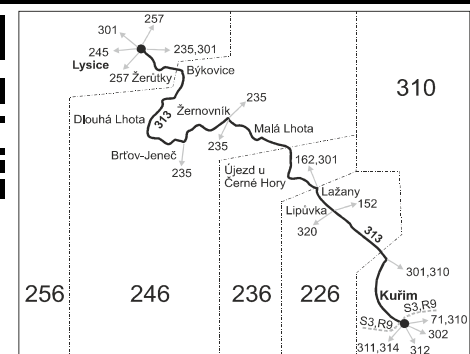

Vysvětlivky:

- ⇒ spoje navazující na linku 313
- (z) zastávka celodenně na znamení
- }

- ♂ spoj s bezbariérově přístupným vozidlem
- ♂ jede v pracovních dnech
- Ⓢ jede v sobotu

- **11** nejezdě 25.12. a 1.1.
- **13** nejezdě 25.12., 26.12. a 1.1.
- **16** nejezdě 24.12.
- **50** nejezdě od 23.12. do 2.1., 3.2., od 13.3. do 17.3., 13.4., od 3.7. do 1.9., 26.10. a 27.10.
- **51** jede od 23.12. do 2.1., 3.2., od 13.3. do 17.3., 13.4., od 3.7. do 1.9., 26.10. a 27.10.
- **56** nejezdě od 23.12. do 2.1. a od 3.7. do 1.9.
- **82** nejezdě od 27.12. do 30.12. a od 3.7. do 1.9.
- A pokračuje jako linka 235 do zastávky Blansko, aut.st.
- P ze zastávky Kuřim, žel. st. pokračuje jako linka 302 do Brna, U Luhu

Šťastnou cestu s IDS JMK

Vzhledem ke stavebnímu stavu zastávek nelze garantovat bezbariérový nástup do a výstup z vozidla na všech zastávkách.