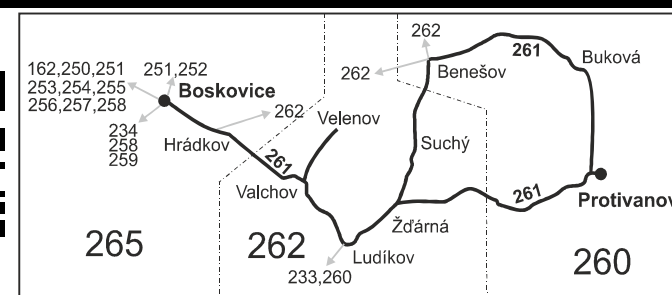

16 nejede 24.12.

24 nejede 24.12., 31.12. a 28.10.

30 jede také 31.12.

50 nejede od 23.12. do 2.1., 3.2., od 13.3. do 17.3., 13.4., od 3.7. do 1.9., 26.10. a 27.10.

56 nejede od 23.12. do 2.1. a od 3.7. do 1.9.

66 nejede 24.12., 17.4., 1.5., 8.5., 6.7., 28.10. a 17.11.

X u spoje zastavujícího na těchto zastávkách, daná úseková jízdenka neplatí

Šťastnou cestu s IDS JMK

Integrovaný dopravní systém Jihomoravského kraje