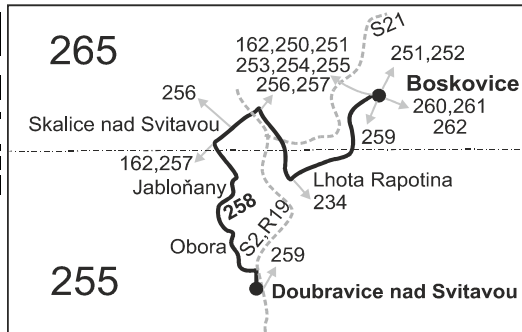

Vysvětlivky:

- ⇒ spoje navazující na linku 258
- (z) zastávka celodenně na znamení
- }
- ♣ spoj s bezbariérově přístupným vozidlem
- ♣66 nejede 24.12., 17.4., 1.5., 8.5., 6.7., 28.10. a 17.11.
- ♣67 jede také 17.4., 1.5., 8.5., 6.7., 28.10. a 17.11.
- × jede v pracovních dnech
- ⊙ jede v sobotu
- + jede v neděli a ve státem uznávané svátky
- ♣43 nejede od 23.12. do 2.1., 7.7., od 31.7. do 11.8. a 29.9.

Šťastnou cestu s IDS JMK

- A pokračuje jako linka 250 do zastávky Boskovice, Hybešova 55
- B pokračuje jako linka 250 do zastávky Boskovice, aut.st.
- D pokračuje jako linka 250 do zastávky Boskovice, 17.listopadu
- J pokračuje dále jako linka 251 ve směru Jevíčko

Vzhledem ke stavebnímu stavu zastávek nelze garantovat bezbariérový nástup do a výstup z vozidla na všech zastávkách.