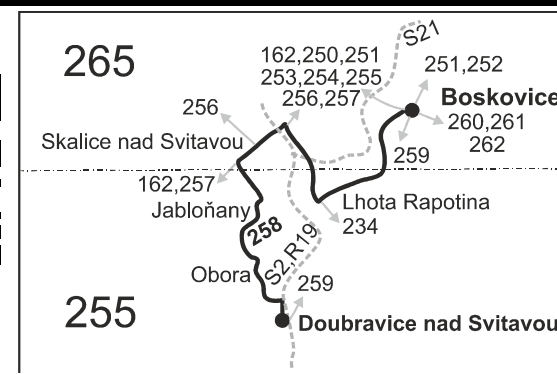

Platí od 11.12.2016 do 9.12.2017

Linka 729258: Přepravu zajišťuje: ČAD Blansko a.s., Nádražní 2369/10, 678 20 Blansko (spoje 1 až 11, 21 až 27, 41, 43, 61, 251 až 255)

Linka 727258: Přepravu zajišťuje: DOPAZ s.r.o., č.p. 123, 679 62 Horní Poříčí (spoje 271, 273)

PRACOVNÍ DNY

Číslo spoje:		41	21	61	43	23	25	1	3	5	7	9	27	11	
Úsek	Zóna	Zastávka	⌘	⌘	⌘	⌘	⌘	⌘	⌘	⌘	⌘	⌘	⌘	⌘	
			S	A	⌘	⌘	S	S					S	S	
	265	Boskovice, Sušilova ZŠ II						14:06							
	265	Boskovice, aut.st.						14:11							
	265	Boskovice, Mánesova (z)						14:13							
	255	Lhota Rapotina, točna						14:19							
	265	Skalice nad Svitavou, žel.st. přij.						14:26							
		⇒ S2 Křenovice						14:42							
	265	Skalice nad Svitavou, žel.st. odj.	5:56		6:54	7:03	10:05	12:56	14:28	14:58	15:28	16:28	17:38	18:54	22:07
	255	Lhota Rapotina	}		}	7:07	}	}	}	}	}	}	}	}	
	255	Jabloňany	6:02		7:00	}	10:11	13:02	14:34	15:04	15:34	16:34	17:44	19:00	22:13
	255	Obora	6:07	6:59	7:05	}	10:16	13:07	14:39	15:09	15:39	16:39	17:49	19:05	22:18
	255	Obora, Hutě	6:10	}	7:08	}		13:10	14:42	15:12		}			
	255	Doubravice nad Svitavou, žel.st.		7:05	}	}						16:45			
		⇒ S2 Křenovice		7:17								16:47			
	255	Doubravice, ZD 0.3				7:11									
	255	Doubravice, nám.				7:12									

Vysvětlivky:

- ⇒ spoje navazující na linku 258
- (z) zastávka celodenně na znamení
- }
- ⌘ spoj s bezbariérově přístupným vozidlem
- 43 nejede od 23.12. do 2.1., 7.7., od 31.7. do 11.8. a 29.9.
- ⌘ jede v pracovních dnech
- ⊙ jede v sobotu
- ⊕ jede v neděli a ve státem uznávané svátky

66 nejede 24.12., 17.4., 1.5., 8.5., 6.7., 28.10. a 17.11.

67 jede také 17.4., 1.5., 8.5., 6.7., 28.10. a 17.11.

Šťastnou cestu s IDS JMK

A pokračuje jako linka 259 do zastávky Boskovice, aut.st.

C pokračuje z Doubravice do Boskovic po trase linky 259

S jede z Boskovic po trase linky 250

Vzhledem ke stavebnímu stavu zastávek nelze garantovat bezbariérový nástup do a výstup z vozidla na všech zastávkách.