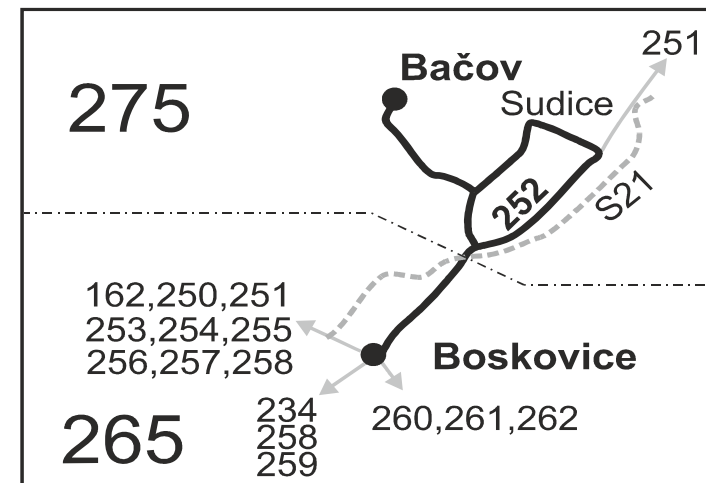

252

Boskovice - Sudice - Boskovice

Integrovaný dopravní systém Jihomoravského kraje

Informace a podněty: 5 4317 4317, www.idsjmek.cz

Platí od 11.12.2016 do 9.12.2017

Linka 727252: Přepravu zajišťuje: ČAD Blansko a.s., Nádražní 2369/10, 678 20 Blansko (spoje 1,3)

Linka 726252: Přepravu zajišťuje: ZDAR, a.s., Jihlavská 759/4, 591 01 Žďár nad Sázavou (spoje 61,65,261,263)

Linka 729252: Přepravu zajišťuje: ČSAD Tišnov, spol. s r.o., Červený Mlýn 1538,666 01 Tišnov (spoje 81,281)

PRACOVNÍ DNY

Číslo spoje:		1	3	65	61	81
Úsek	Zóna Zastávka	⊗29	⊗	⊗	⊗	⊗
265	Boskovice, aut.st.	4:56	6:55	12:55	15:05	17:15
265	Boskovice, 17.listopadu	4:59	6:58	12:58	15:08	17:18
265	Boskovice, školní statek (z)	5:01	7:00	13:00	15:10	17:20
275	Sudice, samota (z)	5:03	7:02	13:02	15:12	17:22
275	Boskovice, Bačov, rozc.0.5	5:06	7:05	13:05	15:15	17:25
275	Sudice, zast.	5:11	7:10	13:10	15:20	17:30
275	Sudice	5:12	7:11	13:11	15:21	17:31
275	Sudice, Semíč (z)	5:16	7:15	13:15	15:25	17:35
265	Boskovice, školní statek (z)	5:19	7:18	13:18	15:28	17:38
265	Boskovice, Sokolská	5:22	7:21	13:21	15:31	17:41
265	Boskovice, aut.st.	5:24	7:23	13:23	15:33	17:43
	⇒ S21 Skalice n.Svit.	5:28	7:28	13:31		18:01
	⇒ 162 Kuřim	5:24		5613:27		
	⇒ 234 Blansko	5:27		13:27	15:57	
	⇒ 253 Velké Opatovice	5:42		5013:41	15:41	
	⇒ 254 Letovice	5:29	7:23	13:48	15:48	17:48
	⇒ 256 Olešnice	5:46	7:36	13:46	15:46	17:50
	⇒ 257 Olešnice	5:50		13:47	15:47	
265	Boskovice, Sušilova ZŠ II		7:27