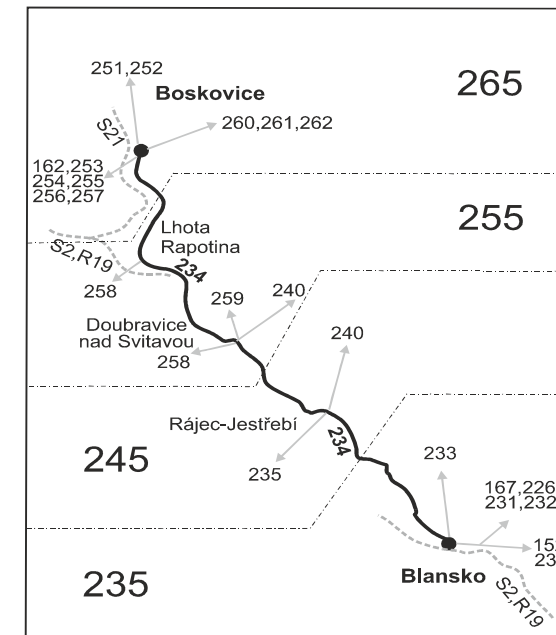

Úsek	Zóna	Zastávka	99	61	101	9	49	103	147	11	105
			☒	☒	☒	☒	☒	☒	☒	☒	☒
	265	Boskovice, 17.listopadu	14:51	15:21				17:21			
	265	Boskovice, Sokolská	14:53	15:23				17:23			
	265	Boskovice, nemocnice	}	}		16:23		}	18:53		
	265	Boskovice, aut.st.	14:57	15:27	15:57	16:27		17:27	18:57	21:07	22:12
	265	Boskovice, Mánesova (z)	14:59	15:29	15:59	16:29		17:29	18:59	21:09	22:14
	255	Lhota Rapotina	15:03	15:33	16:03	16:33		17:33	19:03	21:13	22:18
	255	Doubravice, ZD 0.3	15:07	15:37	16:07	16:37		17:37	19:07	21:17	22:22
	255	Doubravice, nám.	15:08	15:38	16:08	16:38		17:38	19:08	21:18	22:23
	245	Rájec-Jestřebí, Holešín, rozc.2.0 (z)	15:10	15:40	16:10	16:40		17:40	19:10	21:20	22:25
	245	Rájec-Jestřebí, Komenského	15:12	15:42	16:12	16:42		17:42	19:12	21:22	22:27
	245	Rájec-Jestřebí, nám.	15:14	15:44	16:14	16:44		17:44	19:14	21:24	22:29
		⇒ 240 Sloup	15:18	15:48	16:18	16:48					22:48
	245	Rájec-Jestřebí, pošta	15:16	15:46	16:16	16:46		17:46	19:16	21:26	22:31
		⇒ 235 Blansko	15:16		16:16						
		⇒ 235 Lomnice									22:40
	245	Ráječko	15:20	15:50	16:20	16:50	17:38	17:50	19:20	21:30	22:35
	235	Blansko, Horní Lhota	15:23	15:53	16:23	16:53	17:41	17:53	19:23	21:33	22:38
	235	Blansko, Bezručova	15:25	15:55	16:25	16:55	17:43	17:55	19:25	21:35	22:40
	235	Blansko, nám.Republiky	15:28	15:58	16:28	16:58	17:46	17:58	19:28	21:38	22:42
	235	Blansko, Svitavská	15:30	16:00	16:30	17:00	17:48	18:00	19:30	21:40	22:44
		⇒ 152 Kuřim				17:08					
	235	Blansko, aut.st.	15:32	16:02	16:32	17:02	17:50	18:02	19:32	21:42	22:46
		⇒ S2 Křenovice	15:42	16:16		17:12	18:05				
		⇒ R19 Brno			16:42						
		⇒ 152 Kuřim	15:39								
		⇒ 167 Vyškov		16:13		17:13					
		⇒ 222 Blansko		16:03		17:03	18:03	18:03	19:36		
		⇒ 231 Studnice	15:39	16:11	16:43						
		⇒ 232 Bousín	15:40		16:40				19:40		
		⇒ 233 Benešov	15:39		16:39						

Vysvětlivky:

- ⇒ spoje navazující na linku 234
- (z) zastávka celodenně na znamení
- }
- ☒ spoj jede po jiné trase
- ♿ spoj s bezbariérově přístupným vozidlem
- ☒ jede v pracovních dnech
- Ⓢ jede v sobotu
- † jede v neděli a ve státem uznávané svátky

Šťastnou cestu s IDS JMK