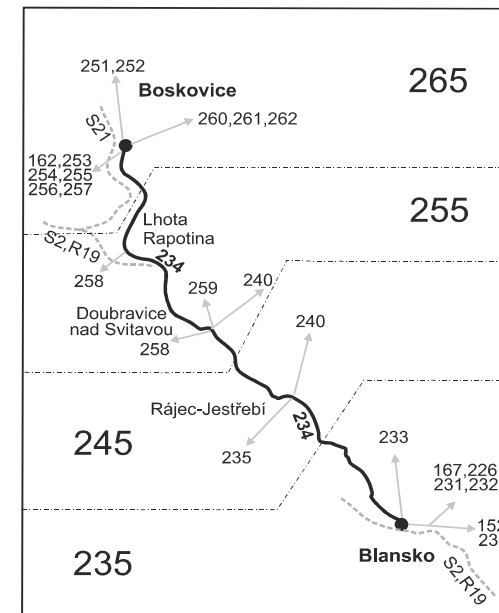

Úsek	Zóna	Zastávka	98	12	100	102	146	104	106	14	48	108
			✕	✕	✕	✕	✕	✕	✕	✕	✕	✕
	235	Blansko, aut.st.	14:55	15:25	15:55	16:24	17:25	18:25	19:25	20:33	22:20	22:49
	235	Blansko, poliklinika	14:59	}	15:59	16:28	}	}	}	}	}	}
	235	Blansko, Svitavská	}	15:27	}	}	17:27	18:27	19:27	20:35	22:22	22:51
	235	Blansko, Poříčí	15:01	15:30	16:01	16:30	17:30	18:30	19:30	20:37	22:25	22:53
	235	Blansko, Bezručova	15:04	15:33	16:04	16:33	17:33	18:33	19:33	20:40	22:28	22:56
	235	Blansko, Horní Lhota	15:06	15:35	16:06	16:35	17:35	18:35	19:35	20:42	22:30	22:58
	245	Ráječko	15:09	15:38	16:09	16:38	17:38	18:38	19:38	20:44	22:33	23:00
	245	Rájec-Jestřebí, pošta	15:13	15:42	16:13	16:42	17:42	18:42	19:42	20:48	22:37	23:04
		⇒ 235 Lomnice								20:51	22:40	
	245	Rájec-Jestřebí, nám.	15:15	15:44	16:15	16:44	17:44	18:44	19:44	20:50	22:39	23:06
		⇒ 240 Sloup	15:18	15:48	16:18	16:48		18:48			22:48	
	245	Rájec-Jestřebí, Komenského	15:17	15:46	16:17	16:46	17:46	18:46	19:46	20:52		23:07
	245	Rájec-Jestřebí, Holešín, rozc.2.0 (z)	15:19	15:48	16:19	16:48	17:48	18:48	19:48	20:54		23:09
	255	Doubravice, nám.	15:21	15:50	16:21	16:50	17:50	18:50	19:50	20:56		23:11
	255	Doubravice, ZD 0.3	15:22	15:51	16:22	16:51	17:51	18:51	19:51	20:57		23:12
	255	Lhota Rapotina	15:26	15:55	16:26	16:55	17:55	18:55	19:55	21:01		23:16
	265	Boskovice, Mánesova (z)	15:30	15:59	16:30	16:59	17:59	18:59	19:59	21:05		23:19
	265	Boskovice, aut.st.	15:32	16:01	16:32	17:01	18:01	19:01	20:01	21:07		23:21
		⇒ 250 Boskovice		16:02		17:01	18:02	19:02				
		⇒ 250 Skalice n.Svit.										23:34
		⇒ 251 Jevíčko	15:46	16:18		17:18	18:18					
		⇒ 251 Skalice n.Svit.		16:11		17:11	18:11	19:11	20:11			
		⇒ 252 Boskovice				17:15						
		⇒ 253 Velké Opatovice	15:41		16:41		18:53					
		⇒ 254 Letovice	15:36		16:38		18:13	19:13				
		⇒ 255 Letovice		16:06		17:06						
		⇒ 256 Olešnice	15:46	16:19	16:46	17:16				21:16		
		⇒ 261 Protivanov		16:10		17:10	18:10	19:10				
		⇒ 262 Kořenec		16:15		17:15	18:15	19:15				
	265	Boskovice, nemocnice	}				18:03	}				}
	265	Boskovice, 17.listopadu	15:35					19:04				23:24

Vysvětlivky:

- ⇒ spoje navazující na linku 234
- (z) zastávka celodenně na znamení
- }
- ⌘ spoj jede po jiné trase
- ♿ spoj s bezbariérově přístupným vozidlem
- ✕ jede v pracovních dnech
- Ⓢ jede v sobotu
- † jede v neděli a ve státem uznávané svátky
- 66 nejede 17.4., 1.5. a 8.5.

Šťastnou cestu s IDS JMK