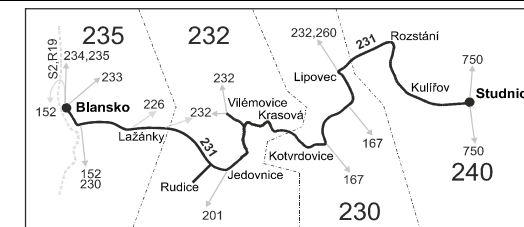

Vysvětlivky:

- ⇒ spoje navazující na linku 231
- (z) zastávka celodenně na znamení
- }
- ✕ jede v pracovních dnech
- ⊙ jede v sobotu
- † jede v neděli a ve státem uznávané svátky
- 10 nejede 24.12. a 31.12.
- 16 nejede 24.12.
- 56 nejede od 23.12. do 2.1. a od 3.7. do 1.9.
- 67 jede také 17.4., 1.5., 8.5., 6.7., 28.10. a 17.11.

^{ob} Spoj s možností přepravy jízdních kol mezi zastávkami označenými symbolem jízdního kola v období od 14. 4. do 1. 10. 2017. Počet přepravovaných kol je kapacitně omezen na 20 ks. Vzhledem ke stavebnímu stavu zastávek nelze garantovat bezbariérový nástup do a výstup z vozidla na všech zastávkách.

Šťastnou cestu s IDS JMK