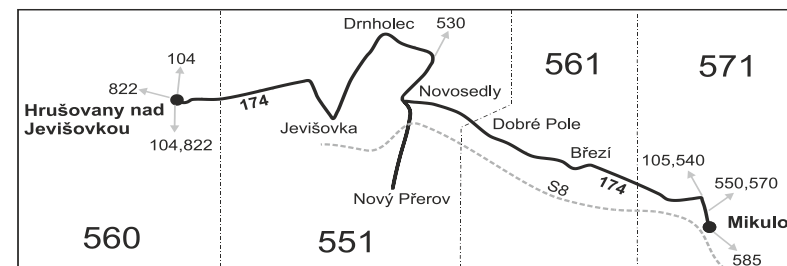

Vysvětlivky:

- ⇒ spoje navazující na linku 174
- (z) zastávka celodenně na znamení
- ∩ spoj jede po jiné trase
- b spoj s bezbariérově přístupným vozidlem
- × jede v pracovních dnech
- ⊙ jede v sobotu

† jede v neděli a ve státem uznávané svátky

16 nejede 24.12.

50 nejede od 23.12. do 2.1., 3.2., od 13.3. do 17.3., 13.4., od 3.7. do 1.9., 26.10. a 27.10.

Vzhledem ke stavebnímu stavu zastávek nelze garantovat bezbariérový nástup do a výstup z vozidla na všech zastávkách.

V ze zastávky Drnholec pokračuje dále jako linka 530 do zast. Vranovice, žel. st., zde přestup na vlakovou linku S3 ve směru do Brna

Šťastnou cestu s IDS JMK