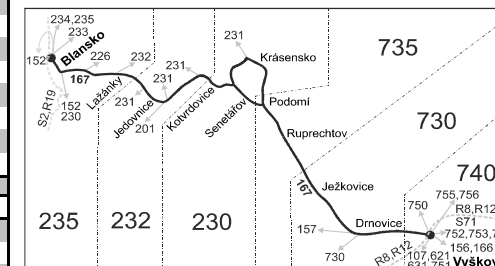

Linka 727167: Přepravu zajišťuje: Tourbus, a.s., Opuštěná 4, 602 00 Brno (spoj 81)

		PRACOVNÍ DNY																					
Číslo spoje:		1	51	3	31	5	7	9	11	13	15	33	17	81	19	53	21	23	25	27	29		
Usek	Zóna	Zastávka	×	×56	×57	×51	×50	×56	×	×	×	×50	×51	×56	×50	×	×	×	×	×	×		
	235 Blansko, aut.st.			5:27	5:27	6:37	6:37	6:47	7:37						14:37	15:13	16:13	17:13					
	235 Blansko, ČKD Feditelství (z)			5:28	5:28	6:38	6:38	6:48	7:38						14:38	15:14	16:14	17:14					
	235 Blansko, ČKD strojírna (z)			5:30	5:30	6:40	6:40	6:50	7:40						14:40	15:16	16:16	17:16					
	235 Blansko, ČKD nová hala			5:31	5:31	6:41	6:41	6:51	7:41						14:41	15:17	16:17	17:17					
	235 Blansko, ČKD Orlík (z)			5:32	5:32	6:42	6:42	6:52	7:42						14:42	15:18	16:18	17:18					
	235 Blansko, Lažánky, Márovky			5:34	5:34	6:44	6:44	6:54	7:44						14:44	15:20	16:20	17:20					
	235 Blansko, Lažánky, kamnárna			5:35	5:35	6:45	6:45	6:55	7:45						14:45	15:21	16:21	17:21					
	235 Blansko, Lažánky			5:36	5:36	6:46	6:46	6:56	7:46						14:46	15:22	16:22	17:22					
	235 Blansko, Lažánky, škola			5:37	5:37	6:47	6:47	6:57	7:47						14:47	15:23	16:23	17:23					
	232 Rudice, rozc.2.0 (z)			5:40	5:40	6:50	6:50	7:00	7:50						14:50	15:26	16:26	17:26					
	232 Jedovnice, chaloupky			5:42	5:42	6:52	6:52	7:02	7:52						14:52	15:28	16:28	17:28					
	⇒ 201 Brno					7:07	7:07	7:07	8:07						15:07	15:37	16:37						
	232 Jedovnice, nám. příj.			5:43	5:43	6:53	6:53	7:03	7:53						14:53	15:29	16:29	17:29					
	232 Jedovnice, nám. odj.			5:43	5:43	6:53	6:53	7:03	7:53						14:53	15:30	16:30	17:30					
	232 Jedovnice, garáže ČAD			5:44	5:44	6:54	6:54	7:05	7:54						14:54	15:31	16:31	17:31					
	230 Krasová, rozc.1.0			5:47	5:47	6:57	6:57	7:08	7:57						14:57	15:34	16:34	17:34					
	230 Kotvrdovice, ObÚ			5:48	5:48	6:58	6:58	7:09	7:58						14:58	15:35	16:35	17:35					
	230 Senetářov, MŠ							7:12							15:01	15:38	16:38	17:38					
	230 Senetářov, Jednota							7:13			11:21				15:02	15:39	16:39	17:39					
	230 Senetářov, Chemoplast							7:14			11:22				15:03	15:40	16:40	17:40					
	230 Senetářov, MŠ			4:41	5:51	5:51	7:01	7:01		8:01	9:21	11:24	12:41	12:41	14:21	15:04	15:41	16:41	17:41	19:21	21:21	23:21	
	230 Krásensko, rozc.1.0			4:45	5:55	5:55	7:05	7:05		8:05	9:25	11:28	12:45	12:45	14:25	15:08	15:45	16:45	17:45	19:25	21:25	23:25	
	230 Krásensko			4:47	5:57	5:57	7:07	7:07		8:07	9:27	11:30	12:47	12:47	14:27	15:10	15:47	16:47	17:47	19:27	21:27	23:27	
	230 Krásensko, ZD (z)			4:48	5:58	5:58	7:08	7:08		8:08	9:28	11:31	12:48	12:48	14:28	15:11	15:48	16:48	17:48	19:28	21:28	23:28	
	735 Podomí, škola							7:10	7:19														
	735 Podomí			4:51	6:01	6:01	7:11	7:11	7:20	8:11	9:31	11:34	12:51	12:51	14:31	15:01	15:14	15:51	16:51	17:51	19:31	21:31	23:31
	735 Ruprechtov			4:54	6:04	6:04	7:14	7:14	7:23	8:14	9:34	11:37	12:54	12:54	14:34	15:04	15:17	15:54	16:54	17:54	19:34	21:34	23:34
	735 Ruprechtov, u hřbitova			4:55	6:05	6:05	7:15	7:15	7:24	8:15	9:35	11:38	12:55	12:55	14:35	15:05	15:18	15:55	16:55	17:55	19:35	21:35	
	735 Ruprechtov, háj. (z)			4:56	6:06	6:06	7:16	7:16	7:25	8:16	9:36	11:39	12:56	12:56	14:36	15:06	15:19	15:56	16:56	17:56	19:36	21:36	
	730 Ježkovice, točna			5:01	6:11	6:11	7:21	7:21	7:30	8:21	9:41	11:44	13:01	13:01	14:41	15:11	15:24	16:01	17:01	18:01	19:41	21:41	
	730 Ježkovice, u hřbitova			5:02	6:12	6:12	7:22	7:22	7:31	8:22	9:42	11:45	13:02	13:02	14:42	15:12	15:25	16:02	17:02	18:02	19:42	21:42	
	730 Drnovice, Na žlebě			5:07	6:17	6:17	7:27	7:27	7:36	8:27	9:47	11:50	13:07	13:07	14:47	15:17	15:30	16:07	17:07	18:07	19:47	21:47	
	730 Drnovice, škola							7:29															
	730 Drnovice			5:09	6:19	6:19	7:29	7:31	7:38	8:29	9:49	11:52	13:09	13:09	14:49	15:19	15:32	16:09	17:09	18:09	19:49	21:49	
	740 Vyškov, nem.			5:12	6:22	6:22	7:32	7:34	7:41	8:32	9:52	11:55	13:12	13:12	14:52	15:22	15:35	16:12	17:12	18:12	19:52	21:52	
	740 Vyškov, aut.nádr.			5:14	6:24	6:24	7:34	7:36	7:43	8:34	9:54	11:57	13:14	13:14	14:54	15:24	15:37	16:14	17:14	18:14	19:54	21:54	
	⇒ 107 Brno			5:16	6:26	6:36	7:46	7:46	7:46	8:56					15:16		15:46	16:16	17:16	18:16			
	⇒ 156 Bučovice			5:15								12:05			15:05								
	⇒ 750 Nové Sady			5:20	6:45		5:67:40	7:40		8:50					15:30	15:50	16:30	5:67:20	18:20				