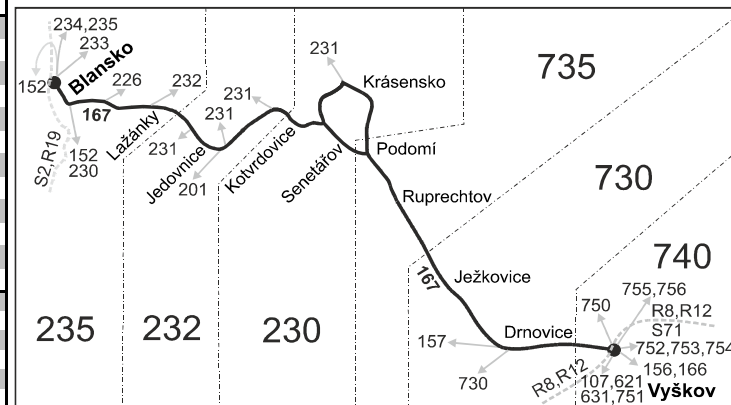

PRACOVNÍ DNY																		
Číslo spoje:		54	52	2	4	6	56	8	10	12	14	16	82	18	20	58	22	24	26	
Usek	Zóna	56	57	5	7	9	56	7	9	11	13	15	56	50	17	19	21	23	25	
740 Vyškov, aut.nádr.				4:18	5:15	6:15	7:05	8:05	10:05	12:05	12:45	13:45	14:25	14:45	15:45	17:05	18:30	20:25	22:35	
740 Vyškov, nem.				4:20	5:17	6:17	7:07	8:07	10:07	12:07	12:47	13:47	14:27	14:47	15:47	17:07	18:32	20:27	22:37	
730 Drnovice				4:24	5:21	6:21	7:11	8:11	10:11	12:11	12:51	13:50	14:31	14:51	15:51	17:11	18:36	20:31	22:41	
730 Drnovice, Na žlebě				4:26	5:23	6:23	7:13	8:13	10:13	12:12	12:53	13:52	14:33	14:53	15:53	17:13	18:38	20:33	22:43	
730 Ježkovice, u hřbitova				4:31	5:28	6:28	7:18	8:18	10:18	12:17	12:58	13:57	14:38	14:58	15:58	17:18	18:43	20:38	22:48	
730 Ježkovice, točna				4:32	5:29	6:29	7:19	8:19	10:19	12:18	12:59	13:58	14:39	14:59	15:59	17:19	18:44	20:39	22:49	
735 Ruprechtov, háj. (z)				4:37	5:34	6:34	7:24	8:24	10:24	12:23	13:04	14:03	14:44	15:04	16:04	17:24	18:49	20:44	22:54	
735 Ruprechtov, u hřbitova				4:38	5:35	6:35	7:25	8:25	10:25	12:24	13:05	14:04	14:45	15:05	16:05	17:25	18:50	20:45	22:55	
735 Ruprechtov				4:40	5:37	6:37	7:27	8:27	10:27	12:26	13:07	14:06	14:47	15:07	16:07	17:27	18:52	20:47	22:57	
735 Podomí				4:43	5:40	6:40	7:30	8:30	10:30	12:29	13:10	14:09	14:50	15:10	16:10	17:30	18:55	20:50	23:00	
230 Krásensko, ZD (z)				4:45	5:42	6:42	7:32	8:32	10:32	12:31	13:12	14:11	14:52	15:12	16:12	17:32	18:57	20:52	23:02	
230 Krásensko				4:46	5:43	6:43	7:33	8:33	10:33	12:32	13:13	14:12	14:53	15:13	16:13	17:33	18:58	20:53	23:03	
230 Krásensko, rozc.1.0				4:48	5:45	6:45	7:35	8:35	10:35	12:34	13:15	14:14		15:15	16:15	17:35	19:00	20:55	23:05	
⇒ 231 Studnice					5:47							13:25	14:20	15:19	16:15					
230 Senetářov, MŠ					5:49	6:49		8:39		12:38	13:19	14:18		15:19	16:19					
230 Senetářov, Chemoplast	4:49	4:49			5:50	6:50		8:40		12:39	13:20	14:19		15:20	16:20					
230 Senetářov, Jednota	4:50	4:50			5:51	6:51		8:41		12:40	13:21	14:20		15:21	16:21					
230 Senetářov, MŠ	4:51	4:51	4:52	5:52	6:52	7:39	8:42	10:39	12:41	13:22	14:21			15:22	16:22	17:39	19:04	20:59	23:09	
⇒ 231 Blansko						7:48	8:47	10:42	12:42			14:42				17:42				
230 Kotvrdovice, hor.konec	4:53	4:53	4:54	5:54	6:54	7:41					13:24			15:24	16:24					
230 Kotvrdovice, žleb	4:55	4:55	4:56	5:56	6:56	7:43					13:26			15:26	16:26					
230 Krasová, rozc.1.0	4:56	4:56	4:57	5:57	6:57	7:44					13:27			15:27	16:27					
232 Jedovnice, garáže ČAD	4:59	4:59	5:00	6:00	7:00	7:47					13:30			15:30	16:30					
232 Jedovnice, nám.	5:00	5:00	5:01	6:01	7:01	7:48					13:31			15:31	16:31					
⇒ 201 Brno	5:05	5:05	5:05	6:05	7:05	8:05					13:35			15:35	16:35					
232 Jedovnice, nám.	5:02		5:02	6:03	7:03						13:33			15:33	16:33					
232 Jedovnice, chaloupky	5:03		5:03	6:04	7:04						13:34			15:34	16:34					
232 Rudice, rozc.2.0 (z)	5:06		5:06	6:07	7:07						13:37			15:37	16:37					
235 Blansko, Lažánky, škola	5:09		5:09	6:10	7:10						13:40			15:40	16:40					
235 Blansko, Lažánky	5:10		5:10	6:11	7:11						13:41			15:41	16:41					
235 Blansko, Lažánky, kamnárna	5:11		5:11	6:12	7:12						13:42			15:42	16:42					
235 Blansko, Lažánky, Márovky	5:12		5:12	6:13	7:13						13:43			15:43	16:43					
235 Blansko, ČKD Orlík (z)	5:14		5:14	6:15	7:15						13:45			15:45	16:45					
235 Blansko, ČKD nová hala	5:15		5:15	6:16	7:16						13:46			15:46	16:46					

1. **Vysvětlivky:**
2. ⇒ spoje navazující na linku 167
   - ↳ přestup na navazující spoj
   - (z) zastávka celodenně na znamení
   - ∩ spoj jede po jiné trase
   - × jede v pracovních dnech
   - ⊙ jede v sobotu
   - † jede v neděli a ve státem uznávané svátky
   - **10** nejede 24.12. a 31.12.

- **16** nejede 24.12.
- **50** nejede od 23.12. do 2.1., 3.2., od 13.3. do 17.3., 13.4., od 3.7. do 1.9., 26.10. a 27.10.
- **56** nejede od 23.12. do 2.1. a od 3.7. do 1.9.
- **57** jede od 23.12. do 2.1. a od 3.7. do 1.9.
- **66** nejede 24.12., 17.4., 1.5., 8.5., 6.7., 28.10. a 17.11.
- **67** jede také 17.4., 1.5., 8.5., 6.7., 28.10. a 17.11.
- **68** jede také 14.4., 5.7. a 17.11., nejede 15.4. a 18.11.
- **82** nejede od 27.12. do 30.12. a od 3.7. do 1.9.

Šťastnou cestu s IDS JMK