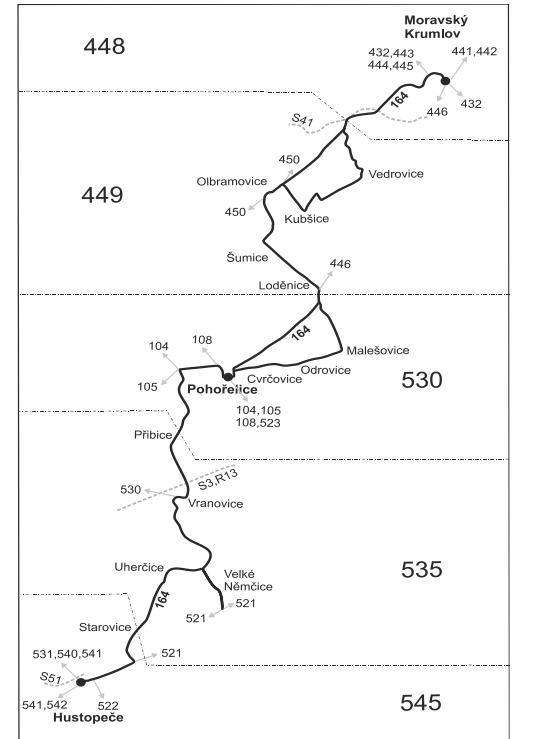

PRACOVNÍ DNY																									
Číslo spoje:		130	80	100	62	64	50	82	110	84	102	52	86	88	120	40	68	90	56	106	46	12	14	182	60	132	
Úsek	Zóna	Zastávka	⌘	⌘	⌘	⌘	⌘	⌘	⌘	⌘	⌘	⌘	⌘	⌘	⌘	⌘	⌘	⌘	⌘	⌘	⌘	⌘	⌘	⌘	⌘	⌘	
	448	Moravský Krumlov, aut.nádr.	⌘	⌘	4:35	4:56	5:26										14:34	15:04	15:34	16:34	17:41	18:41			22:11	⌘	
	448	Moravský Krumlov, nám.	⌘	⌘	⌘	⌘	⌘						10:56	12:56	⌘		14:36	15:06	15:36	16:36	⌘	⌘			⌘	⌘	
	448	Moravský Krumlov, u parku	⌘	⌘	⌘	⌘	⌘						10:58	12:58	⌘		14:38	15:08	15:38	16:38	⌘	⌘			⌘	⌘	
	448	Moravský Krumlov, poliklinika	⌘	⌘	⌘	⌘	⌘						10:59	12:59	⌘		14:39	15:09	15:39	16:39	⌘	⌘			⌘	⌘	
	448	Moravský Krumlov, Břizová	⌘	⌘	⌘	⌘	⌘						11:00	13:00	⌘		14:40	15:10	15:40	16:40	⌘	⌘			⌘	⌘	
	448	Moravský Krumlov, Jatky	⌘	⌘	⌘	⌘	⌘						11:01	13:01	⌘		14:41	15:11	15:41	16:41	⌘	⌘			⌘	⌘	
	448	Moravský Krumlov, provozovna ČAS (z)	⌘	⌘	⌘	⌘	⌘						11:02	13:02	⌘		14:42	15:12	15:42	16:42	⌘	⌘			⌘	⌘	
	448	Moravský Krumlov, Kavalírka	⌘	⌘	4:36	4:57	5:27						6:32	6:50	⌘		⌘	⌘	⌘	⌘	⌘	⌘	17:42	18:42		22:12	
	448	Moravský Krumlov, Durdice	⌘	⌘	4:38	4:59	5:29						6:34	6:52	⌘		14:44	15:14	15:44	16:44	17:44	18:44			⌘	22:14	
	448	Moravský Krumlov, Rakšice, rest.	⌘	⌘	4:40	5:01	5:31						6:36	6:54	⌘		14:46	15:16	15:46	16:46	17:46	18:46			⌘	22:16	
	448	Moravský Krumlov, Rakšice, Silo	⌘	⌘	4:43	5:04	5:34						6:39	6:57	⌘		14:49	15:19	15:49	16:49	17:49	18:49			⌘	22:19	
	448	Moravský Krumlov, Rakšice, žel.st.	⌘	⌘	4:44	5:05	5:35						6:40	6:58	⌘		14:50	15:20	15:50	16:50	17:50	18:50			⌘	22:20	
	448	Moravský Krumlov, Rakšice, lesovna (z)	⌘	⌘	4:46	⌘	5:37						6:42	7:00	⌘		14:52	15:22	15:52	16:52	17:52	18:52			⌘	22:22	
	449	Vedrovice, ObÚ	⌘	⌘	4:49	⌘	5:40						6:45	7:03	⌘		14:55	15:25	15:55	16:55	17:55	18:55			22:25	23:41	
	449	Vedrovice, u lípy			4:51	⌘	5:42						6:47	⌘	⌘		14:57	15:27	15:57	16:57	17:57	18:57			22:27	⌘	
	449	Kubšice, křiž.	3:50	4:20	4:55	⌘	5:46	6:36	6:51	⌘			6:51	⌘	⌘		15:01	15:31	16:01	17:01	18:01	19:01			22:31	⌘	
	449	Olbramovice, prodejna příj.	3:53	4:23	4:58	5:11	5:49	6:39	6:54	⌘			7:49	9:24	11:24	13:24	14:24	15:04	15:34	16:04	17:04	18:04	19:04			22:34	23:51
		⇒ 450 Jiříce u Miroslavi					5:52		6:54				7:06														
		⇒ 450 Miroslav					5:55		7:06				8:12								16:08	18:08					
	449	Olbramovice, prodejna odj.	3:53	4:23	4:58	5:11	5:49	6:39	6:54	⌘			7:49	9:24	11:24	13:24	14:24	15:06	15:34	16:06	17:06	18:04	19:04			22:34	⌘
	449	Olbramovice, rest.	3:55	4:25	5:00	5:13	5:51	6:41	6:56				7:51	9:26	11:26	13:26	14:26	15:08	15:36	16:08	17:08	18:06	19:06	19:33	⌘	22:36	
	449	Šumice, škola	4:00	4:30	5:05	5:18	5:56	6:46	7:01				7:56	9:31	11:31	13:31	⌘	15:13	⌘	16:13	17:13	18:11	19:38	⌘	⌘	22:41	
	449	Loděnice, křiž Šumická	4:02	4:32	5:07	5:20	5:58	6:48	7:03				7:58	9:33	11:33	13:33	⌘	15:15	⌘	16:15	17:15	18:13	19:40	⌘	⌘	22:43	
	449	Loděnice, ObÚ	4:03	4:33	5:08	5:21	5:59	6:49	7:04				7:59	9:34	11:34	13:34	⌘	15:16	⌘	16:16	17:16	18:14	19:41	20:24	⌘	22:44	
		⇒ 446 Jezeřany-Maršovice		4:40	5:20		7:00	⌘	7:10									15:20								22:55	
	449	Loděnice, škola	4:04	4:34	5:09	⌘	6:00	6:50	7:05				7:30	8:00	9:35	11:35	13:35	14:15	15:17	⌘	16:17	17:17	18:15	19:42	20:25	22:45	
	530	Malešovice, ObÚ	4:09	4:39	5:14	⌘	6:05	6:55					7:35	8:05	9:40	11:40	13:40	⌘	15:22	⌘	16:22	17:22	18:20	⌘	20:30		
	530	Odrovice, bytovky	4:12	4:42	5:17	⌘	6:08	6:58					7:38	8:08	9:43	11:43	13:43	⌘	15:25	⌘	16:25	17:25	18:23	⌘	20:33		
	530	Odrovice	4:13	4:43	5:18	⌘	6:09	6:59					7:39	8:09	9:44	11:44	13:44	⌘	15:26	⌘	16:26	17:26	18:24	⌘	20:34		
	530	Cvrčovice	4:16	4:46	5:21	⌘	6:12	7:02					7:42	8:12	9:47	11:47	13:47	⌘	15:29	⌘	16:29	17:29	18:27	⌘	20:37		
	530	Cvrčovice, učiliště	4:17	4:47	5:22	⌘	6:13	7:03					7:43	8:13	9:48	11:48	13:48	⌘	15:30	⌘	16:30	17:30	18:28	⌘	20:38		

Vysvětlivky:

⇒ spoje navazující na linku 164

(z) zastávka celodenně na znamení

⌘ spoj jede po jiné trase

♿ spoj s bezbariérově přístupným vozidlem

⌘ jede v pracovních dnech

⊙ jede v sobotu

+ jede v neděli a ve státem uznávané svátky

28 nejede 14.4., 16.4., 30.4., 7.5., 5.7., 28.10. a 17.11.

50 nejede 3.2., od 13.3. do 17.3., 13.4., od 3.7. do 1.9., 26.10. a 27.10.

Vzhledem ke stavebnímu stavu zastávek nelze garantovat bezbariérový nástup do a výstup z vozidla na všech zastávkách.

Šťastnou cestu s IDS JMK