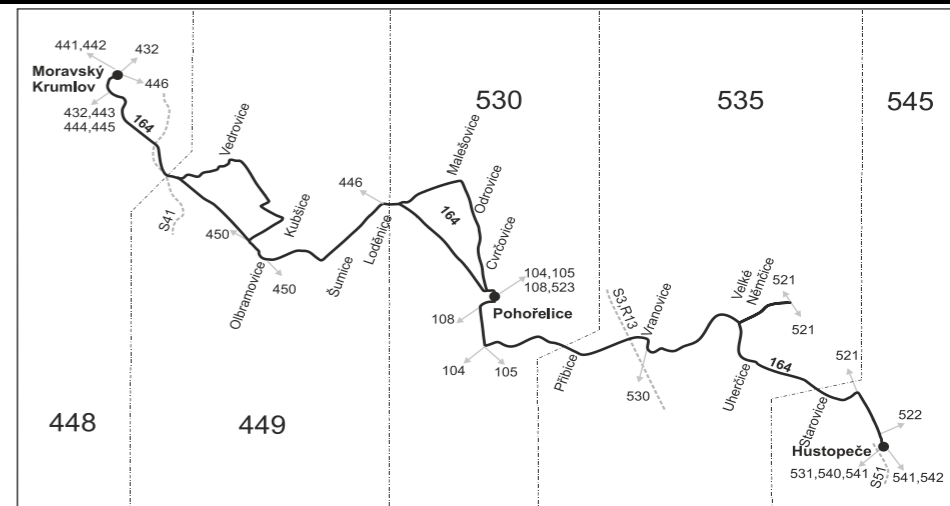

Vysvětlivky:

1. ⇒ spoje navazující na linku 164
   - (z) zastávka celodenně na znamení
   - } spoj jede po jiné trase
   - Ⓢ spoj s bezbariérově přístupným vozidlem
   - ✕ jede v pracovních dnech
   - Ⓣ jede v sobotu
   - † jede v neděli a ve státem uznávané svátky
   - 50 nejede 3.2., od 13.3. do 17.3., 13.4., od 3.7. do 1.9., 26.10. a 27.10.
   - D z Vranovic, žel. st. pokračuje po lince 530 do Drnholce
2. Vzhledem ke stavebnímu stavu zastávek nelze garantovat bezbariérový nástup do a výstup z vozidla na všech zastávkách.

Šťastnou cestu s IDS JMK