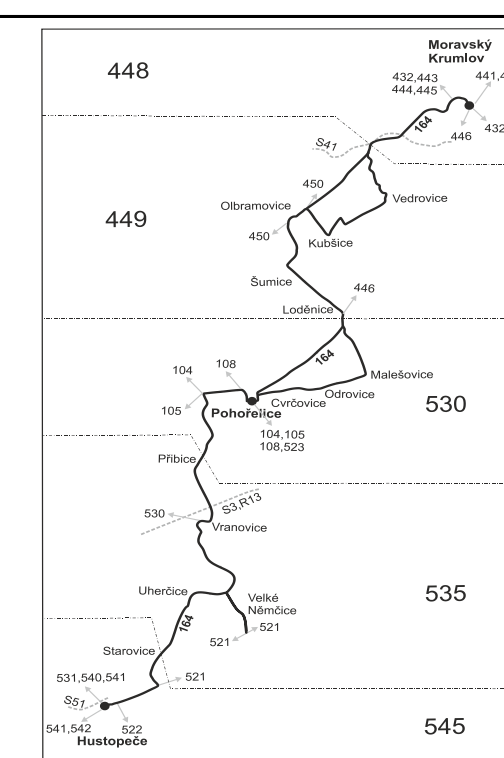

Vysvětlivky:

- ⇒ spoje navazující na linku 164
- ⊗ jede v pracovních dnech
- (z) zastávka celodenně na znamení
- Ⓢ jede v sobotu
- } spoj jede po jiné trase
- † jede v neděli a ve státem uznávané svátky
- Ⓟ spoj s bezbariérově přístupným vozidlem
- A pokračuje jako linka 446 do zastávky Jezeřany-Maršovice, točna
- ⁵⁰ nejede 3.2., od 13.3. do 17.3., 13.4., od 3.7. do 1.9., 26.10. a 27.10.
- ⁵⁶ nejede od 3.7. do 1.9.
- Vzhledem ke stavebnímu stavu zastávek nelze garantovat bezbariérový nástup do a výstup z vozidla na všech zastávkách.