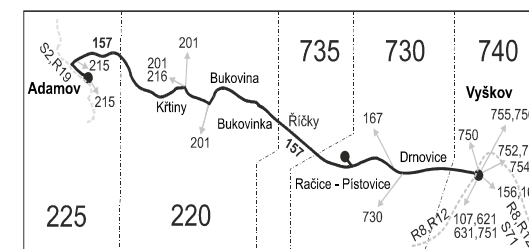

Vysvětlivky:

- ⇒ spoje navazující na linku 157
- (z) zastávka celodenně na znamení
- }
- ♣ spoj s bezbariérově přístupným vozidlem
- × jede v pracovních dnech
- Ⓢ jede v sobotu
- † jede v neděli a ve státem uznávané svátky
- 10** nejede 24.12. a 31.12.
- 11** nejede 25.12. a 1.1.
- 16** nejede 24.12.
- 67** jede také 17.4., 1.5., 8.5., 6.7., 28.10. a 17.11.