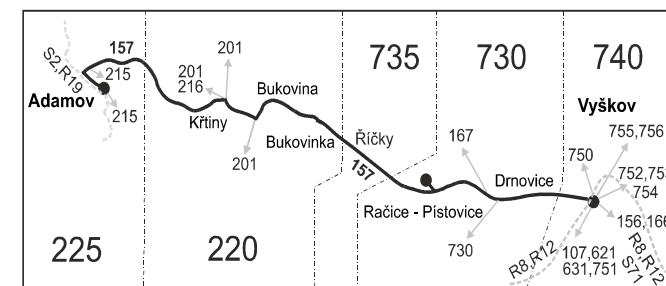

Linka 727157: Přepravu zajišťuje: Tourbus, a.s., Opuštěná 4, 602 00 Brno (spoj 92)

PRACOVNÍ DNY

Číslo spoje:		78	22	46	108	24	110
Úsek	Zóna Zastávka	×	×	×	×	×	×
				♿	♿		♿
	225 Adamov, žel.st.			18:59			22:59
	225 Adamov, žel.zast.			19:00			23:00
	225 Adamov, Karlov (z)			19:04			23:04
	220 Habrůvka, Josefov			19:07			23:07
	220 Habrůvka, Josefov, rozc.0.4 (z)			19:09			23:09
	220 Březina, jeskyně Výpustek (z)			19:12			23:12
	220 Křtiny, ObÚ přij.			19:14			23:14
	⇒ 201 Jedovnice						
	⇒ 201 Brno			19:15			
	⇒ 216 Habrůvka			19:17			23:39
	220 Křtiny, ObÚ odj.	18:16		19:16	20:46		23:39
	220 Křtiny, kino	18:17		19:17	20:47		23:40
	220 Křtiny, pivovar (z)	18:18		19:18	20:48		23:41
	220 Bukovina, rozc.2.0	18:20		19:20	20:50		23:43
	220 Bukovina	18:22		19:22	20:52		23:45
	220 Bukovina, škola	18:24		19:24	20:54		23:47
	220 Bukovinka, Pindula	18:27		19:27	20:57		23:50
	220 Bukovinka přij.	18:29		19:29	20:59		23:52
	220 Bukovinka odj.			19:29			
	735 Bukovinka, Řičky, hájenka (z)			19:32			
	730 Račice-Pístovice, Račice, točna		19:15	∩		21:15	
	730 Račice-Pístovice, Račice		19:16	19:37		21:16	
	730 Račice-Pístovice, Račice, ZD (z)		19:17	19:38		21:17	
	730 Račice-Pístovice, Pístovice		19:20	19:41		21:20	
	730 Račice-Pístovice, Pístovice, na kopci		19:21	19:42		21:21	
	730 Drnovice, Na žlebě		19:24	19:45		21:24	
	730 Drnovice		19:26	19:47		21:26	
	740 Vyškov, nem.		19:29	19:50		21:29	
	740 Vyškov, aut.nádr.		19:31	19:52		21:31	
	⇒ 750 Nové Sady						

Vysvětlivky:

1. ⇒ spoje navazující na linku 157
   - (z) zastávka celodenně na znamení
   - ∩ spoj jede po jiné trase
   - ♿ spoj s bezbariérově přístupným vozidlem
   - × jede v pracovních dnech
   - Ⓢ jede v sobotu
   - † jede v neděli a ve státem uznávaném svátku
   - **11** nejede 25.12. a 1.1.
   - **16** nejede 24.12.
   - **66** nejede 24.12., 17.4., 1.5., 8.5., 6.7., 28.10. a 17.11.
   - **69** nejede 24.12., 14.4., 5.7., 28.10. a 17.11., jede také 15.4. a 18.11.
2. Vzhledem ke stavebnímu stavu zastávek nelze garantovat bezbariérový nástup do a výstup z vozidla na všech zastávkách.

Šťastnou cestu s IDS JMK