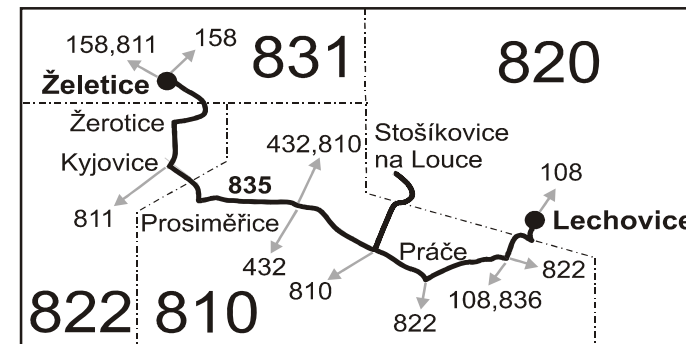

835

Lechovice - Prosiměřice - Želetice

Integrovaný dopravní systém Jihomoravského kraje

Informace a podněty: 5 4317 4317, www.idsjmk.cz

Platí od 1.7.2010 do 11.12.2010

Linka 729835: Přepravu zajišťuje: BDS-BUS, s.r.o., Vlkovská 334, 595 01 Velká Bíteš (spoje 1 až 15, 19)

Linka 728835: Přepravu zajišťuje: ADOSA a.s., Zastávěcká 1030, 665 01 Rosice (spoj 37)

PRACOVNÍ DNY

Číslo spoje:		3	5	9	37	1	7	11	13	15	19
Úsek	Zóna Zastávka	×	×P	×	×Z	×	×	×	×	×	×
820	Lechovice, zámek	5:20	6:50	7:27			11:30		14:00	15:00	17:00
820	Lechovice, ObÚ	5:22	6:52	7:29			11:32		14:02	15:02	17:02
810	Práče, ObÚ	5:26	6:56	7:33			11:36		14:06	15:06	17:06
820	Stošíkovice na Louce	5:31	7:01	}	7:37		11:41		}	}	}
810	Stošíkovice na Louce, rozc.1.7 (z)	5:34		7:35	7:40		11:44		14:08	15:08	17:08
810	Prosiměřice, host. přij.	5:37		7:38	7:43		11:47		14:11	15:11	17:11
	⇒ 810 Znojmo	5:49		7:44	7:44		11:49		14:29		17:29
810	Prosiměřice, host. odj.	5:37		7:47		9:17		13:17	14:17	15:17	17:17
810	Prosiměřice, u bufetu	5:38		7:48		9:18		13:18	14:18	15:18	17:18
822	Kyjovice	5:42		7:52		9:22		13:22	14:22	15:22	17:22
822	Žerotice, Kyjovická			7:54		9:24		13:24	14:24	15:24	17:24
822	Žerotice, pož.zbroj.			7:56		9:26		13:26	14:26	15:26	17:26
	⇒ 811 Trstěnice					9:29		13:28	14:30	15:30	17:29
	⇒ 811 Znojmo								14:26	15:26	17:26
831	Želetice, Jednota			7:59							

Vysvětlivky:

- ⇒ spoje navazující na linku 835
- (z) zastávka celodenně na znamení
- × jede v pracovních dnech
- P Ze zastávky Stošíkovice na Louce pokračuje jako linka 810 do Znojma
- Z Ze zastávky Prosiměřice, hostinec pokračuje jako linka 810 do Znojma