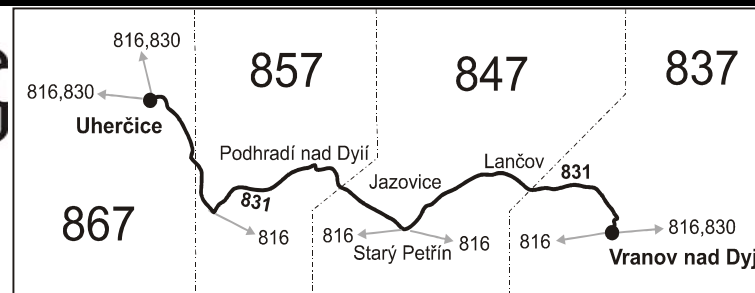

SOBOTA + NEDĚLE

103	105	107	109
Ⓢ†	Ⓢ†	Ⓢ†	Ⓢ†
7:34	11:34	15:34	19:34
7:37	11:37	15:37	⌘
7:39	11:39	15:39	19:39
7:42	11:42	15:42	19:42
7:45	11:45	15:45	19:45
7:47	11:47	15:47	19:47
			19:47
	12:01	16:01	
7:54	11:54	15:54	19:54
7:57	11:57	15:57	19:57
8:01	12:01	16:01	20:01
8:04	12:04	16:04	20:04
			20:09

Vybrané spoje na této lince jsou zajišťovány malým autobusem. Skupiny více než 20 cestujících je třeba nahlásit na tel. **543 426 659** nebo na e-mail **info@kordis-jmk.cz**.
Děkujeme.

Vysvětlivky:

- ⇒ spoje navazující na linku 831
- (z) zastávka celodenně na znamení
- ⌘ jede v pracovních dnech
- Ⓢ jede v sobotu
- † jede v neděli a ve státem uznávané svátky
- P ze zastávky Starý Petřín pokračuje jako linka 816 do Uherčic, pošta

Šťastnou cestu s IDS JMK