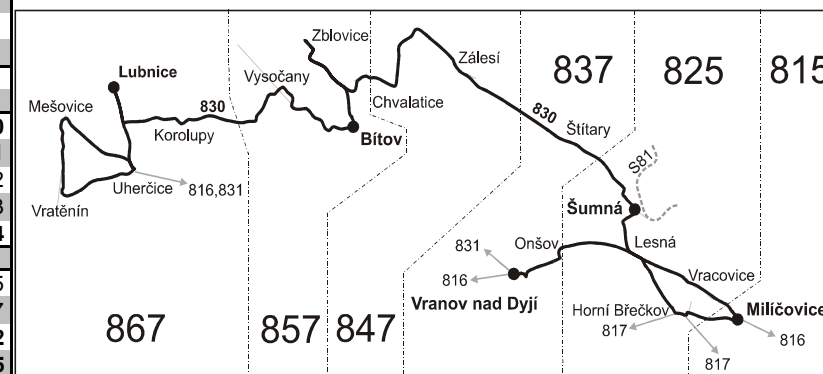

Vybrané spoje na této lince jsou zajišťovány malým autobusem. Skupiny více než 20 cestujících je třeba nahlásit na tel. **543 426 659** nebo na e-mail **info@kordis-jmk.cz**. Děkujeme.

Vysvětlivky:

- ⇒ spoje navazující na linku 830
- (z) zastávka celodenně na znamení
- Ⓞ jede v sobotu
- † jede v neděli a ve státem uznávané svátky
- **30** jede od 1.7. do 31.8.

100611

Šťastnou cestu s IDS JMK