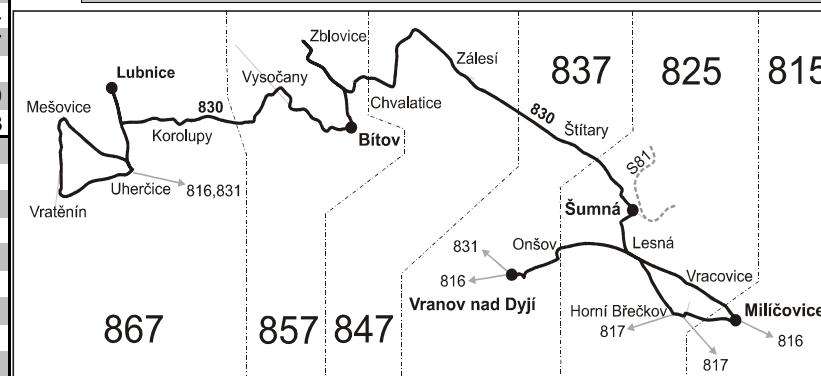

Vybrané spoje na této lince jsou zajišťovány malým autobusem. Skupiny více než 20 cestujících je třeba nahlásit na tel. **543 426 659** nebo na e-mail **info@kordis-jmk.cz**. Děkujeme.

Vysvětlivky:

- ⇒ spoje navazující na linku 830
- (z) zastávka celodenně na znamení
- Ⓞ jede v sobotu
- † jede v neděli a ve státem uznávané svátky
- **30** jede od 1.7. do 31.8.

100611

Šťastnou cestu s IDS JMK