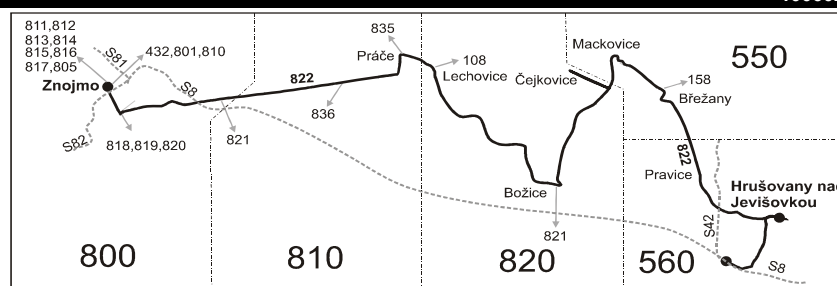

Vysvětlivky:

- ⇒ spoje navazující na linku 822
- (z) zastávka celodenně na znamení
- ⊕ jede v sobotu
- † jede v neděli a ve státem uznávané svátky
- 28** nejede 4.7. a 5.7.

Šťastnou cestu s IDS JMK

Integrovaný dopravní systém Jihomoravského kraje