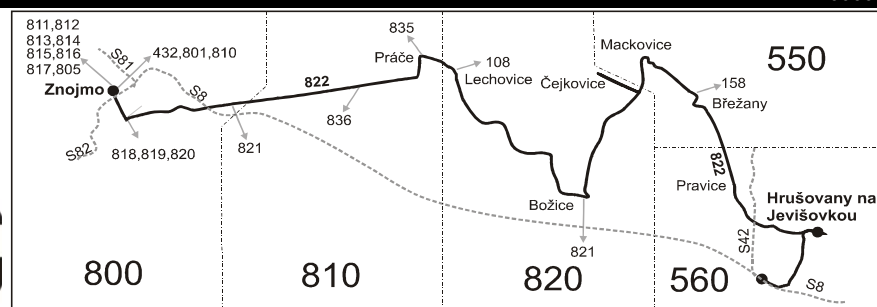

Vysvětlivky:

- ⇒ spoje navazující na linku 822
- ↳ přestup na navazující spoj
- ↳ spoje na sebe navazují bez přestupu
- (z) zastávka celodenně na znamení
- * jede v pracovních dnech
- 50 nejede od 1.7. do 31.8., 27.10. a 29.10.
- 52 nejede od 3.7. do 31.8.
- 56 nejede od 1.7. do 31.8.
- 57 jede od 1.7. do 31.8.
- M Spoj pokračuje z Břežan jako linka 158 do Miroslavi

Vysvětlivky:

- ⇒ spoje navazující na linku 822
- (z) zastávka celodenně na znamení
- ⊙ jede v sobotu
- † jede v neděli a ve státem uznávané svátky

Šťastnou cestu s IDS JMK

100602