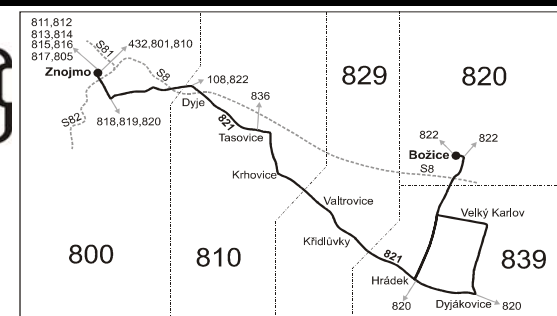

Vysvětlivky:

- ⇒ spoje navazující na linku 821
- (z) zastávka celodenně na znamení
- × jede v pracovních dnech
- ⊕ jede v sobotu
- † jede v neděli a ve státem uznávané svátky
- 50 nejede od 1.7. do 31.8., 27.10. a 29.10.
- 56 nejede od 1.7. do 31.8.

Šťastnou cestu s IDS JMK

100603