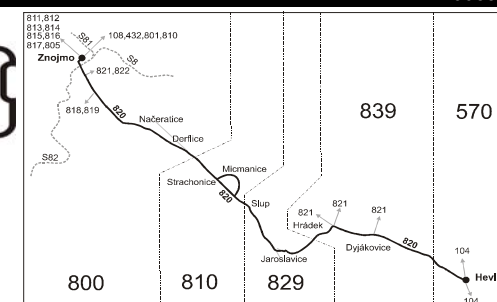

Vysvětlivky:

- ⇒ spoje navazující na linku 820
- × jede v pracovních dnech
- ⓐ jede v sobotu
- † jede v neděli a ve státem uznávané svátky
- 50 nejede od 1.7. do 31.8., 27.10. a 29.10.
- 52 nejede od 1.7. do 31.8.
- 54 jede od 1.7. do 31.8.
- 56 nejede od 1.7. do 31.8.
- B spoj pokračuje dále jako linka 821 do Božice
- X u spoje zastavujícího na těchto zastávkách, daná úseková jízdenka neplatí

Šťastnou cestu s IDS JMK

100531