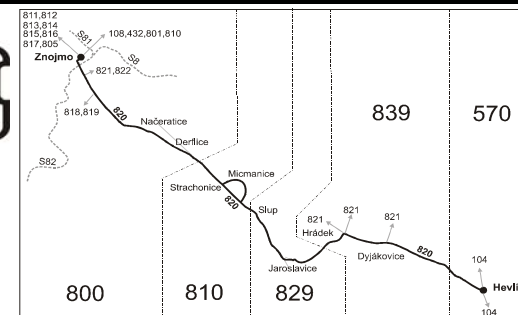

Vysvětlivky:

- ⇒ spoje navazující na linku 820
- × jede v pracovních dnech
- ⊕ jede v sobotu
- † jede v neděli a ve státem uznávané svátky
- 50 nejede od 1.7. do 31.8., 27.10. a 29.10.
- 56 nejede od 1.7. do 31.8.
- X u spoje zastavujícího na těchto zastávkách, daná úseková jízdenka neplatí

Šťastnou cestu s IDS JMK

100531