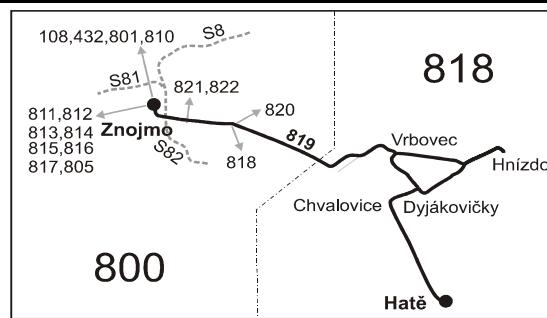

Vysvětlivky:

- ⇒ spoje navazující na linku 819
- (z) zastávka celodenně na znamení
- ⊗ jede v pracovních dnech
- ⊗† jede v sobotu
- † jede v neděli a ve státem uznávané svátky
- ²⁷ jede také 28.9., 28.10. a 17.11.
- ⁵⁰ nejede od 1.7. do 31.8., 27.10. a 29.10.

100531