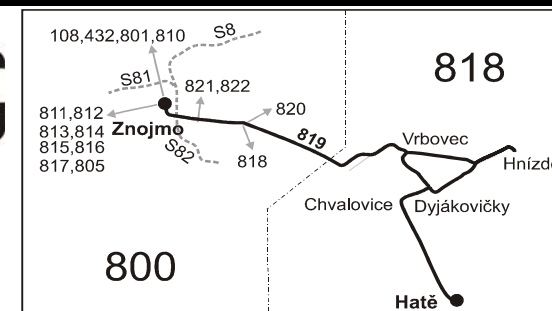

SOBOTA + NEDELE							
101	103	105	107	109	111	113	
Ⓢ†	Ⓢ†	Ⓢ†	Ⓢ†	Ⓢ†	Ⓢ†	Ⓢ†	Ⓢ†
6:00	9:00	11:00	13:00	17:00	19:00	21:00	
6:03	9:03	11:03	13:03	17:03	19:03	21:03	
6:05	9:05	11:05	13:05	17:05	19:05	21:05	
6:09	9:09	11:09	13:09	17:09	19:09	21:09	
6:11	9:11	11:11	13:11	17:11	19:11	21:11	
}	}	}	}	17:17	}	}	
}	}	}	}	17:21	}	}	
6:14	9:14	11:14	13:14	17:22	19:14	21:14	
6:16	9:16	11:16	13:16	17:24	19:16	21:16	
6:23	9:23	11:23	13:23	17:31	19:23	21:23	

Vysvětlivky:

100531

- (Z) zastávka celodenně na znamení
- × jede v pracovních dnech
- Ⓢ jede v sobotu
- † jede v neděli a ve státem uznávané svátky
- 50 nejede od 1.7. do 31.8., 27.10. a 29.10.

Šťastnou cestu s IDS JMK