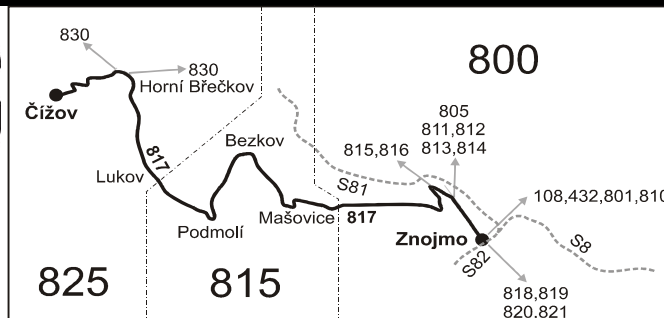

SOBOTA + NEDĚLE

102	104	106	108
⊕†	⊕	⊕†	†
5:30	10:10	14:10	18:10
5:35	10:15	14:15	18:15
5:40	10:20	14:20	18:20
5:42	10:22	14:22	18:22
5:44	10:24	14:24	18:24
5:49	10:29	14:29	18:29
5:52	10:32	14:32	18:32
}	}	}	}
5:53	10:33	14:33	18:33
5:54	10:34	14:34	18:34
5:55	10:35	14:35	18:35
5:56	10:36	14:36	18:36
5:58	10:38	14:38	18:38
6:03	10:43	14:43	18:43
}	}	}	}
6:08	10:48	14:48	18:48
6:13	11:13	15:13	19:13

Vysvětlivky:

- ⇒ spoje navazující na linku 817
- (z) zastávka celodenně na znamení
- ⊗ jede v pracovních dnech
- ⊕ jede v sobotu
- † jede v neděli a ve státem uznávané svátky
- 50 nejede od 1.7. do 31.8., 27.10. a 29.10.

Šťastnou cestu s IDS JMK

100525