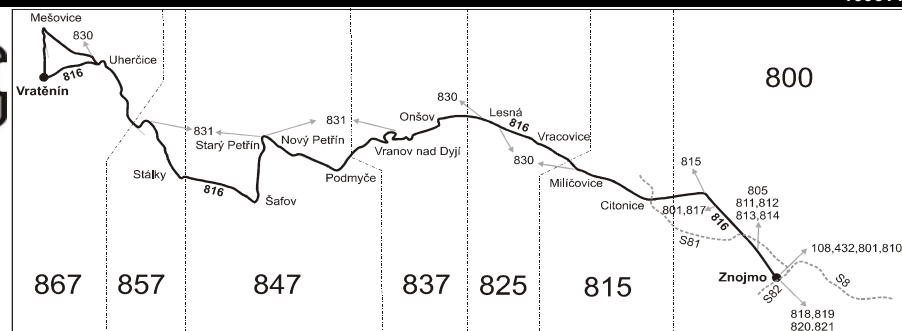

Vysvětlivky:

- ⇒ spoje navazující na linku 816
- (z) zastávka celodenně na znamení
- ⊗ jede v pracovních dnech
- ⊗† jede v sobotu
- † jede v neděli a ve státem uznávané svátky
- 50 nejede od 1.7. do 31.8., 27.10. a 29.10.
- 56 nejede od 1.7. do 31.8.
- K ze zastávky Lesná, penzion pokračuje jako linka 830 směr Štítary
- P ze zastávky Vranov nad Dyjí, nám. pokračuje jako linka 831 směr Lančov - Podhradí nad Dyjí
- S ze zastávky Milíčovice, na státní pokračuje jako linka 830 směr Lesná - Štítary

Šťastnou cestu s IDS JMK

Vybrané spoje na této lince jsou zajišťovány malým autobusem. Skupiny více než 20 cestujících je třeba nahlásit na tel. 543 426 659 nebo na e-mail info@kordis-jmk.cz. Děkujeme.