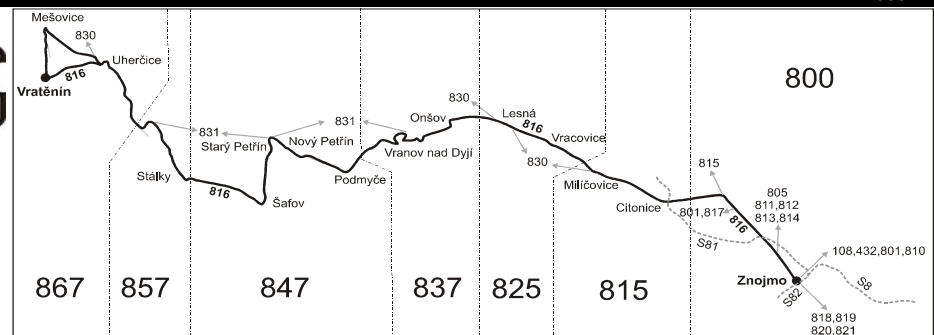

Vysvětlivky:

- ⇒ spoje navazující na linku 816
- (z) zastávka celodenně na znamení
- × jede v pracovních dnech
- ⊕ jede v sobotu
- † jede v neděli a ve státem uznávané svátky
- 50 nejede od 1.7. do 31.8., 27.10. a 29.10.

Šťastnou cestu s IDS JMK

Vybrané spoje na této lince jsou zajišťovány malým autobusem. Skupiny více než 20 cestujících je třeba nahlásit na tel. 543 426 659 nebo na e-mail info@kordis-jmk.cz. Děkujeme.