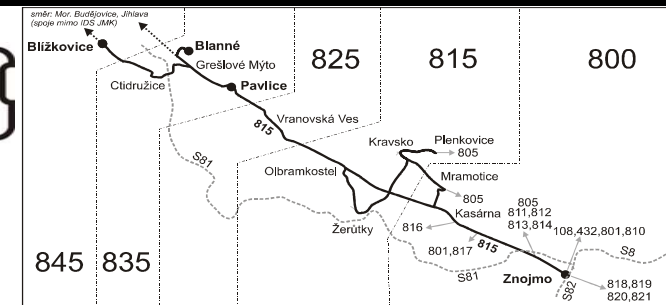

## Vysvětlivky:

(Z) zastávka celodenně na znamení

× jede v pracovních dnech

⊕ jede v sobotu

† jede v neděli a ve státem uznávané svátky

50 nejede od 1.7. do 31.8., 27.10. a 29.10.

M spoj pokračuje do Moravských Budějovic (v úseku Blížkovice, nám. - Moravské Budějovice neplatí tarif IDS JMK)

P spoj pokračuje do Moravských Budějovic a dále do Jihlavy (v úseku Blanné, rozc.0.7/Blížkovice, nám. - Jihlava neplatí tarif IDS JMK)

Šťastnou cestu s IDS JMK

100601

Obsluhu Mramotic, Kravska a Plenkovic zajišťuje rovněž městská linka 805!