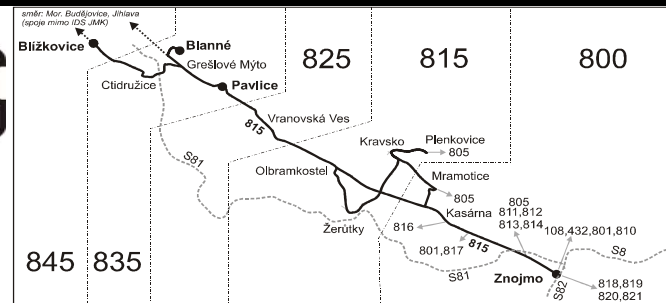

Obsluhu Mramotic, Kravska a Plenkovic zajišťuje rovněž městská linka 805!