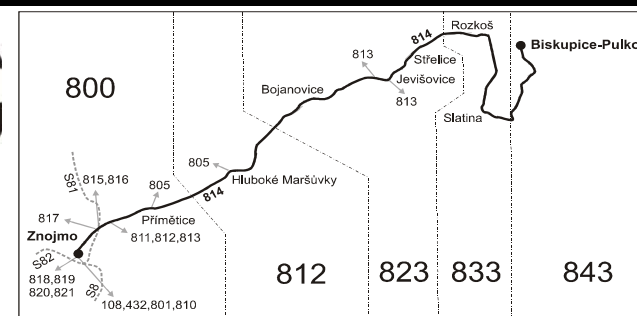

Vysvětlivky:

- ⇒ spoje navazující na linku 814
- (z) zastávka celodenně na znamení
- × jede v pracovních dnech
- ⊕ jede v sobotu
- † jede v neděli a ve státem uznávané svátky
- 40 nejede 26.10., 1.11. a 8.12.
- 50 nejede od 1.7. do 31.8., 27.10. a 29.10.

Šťastnou cestu s IDS JMK

100609