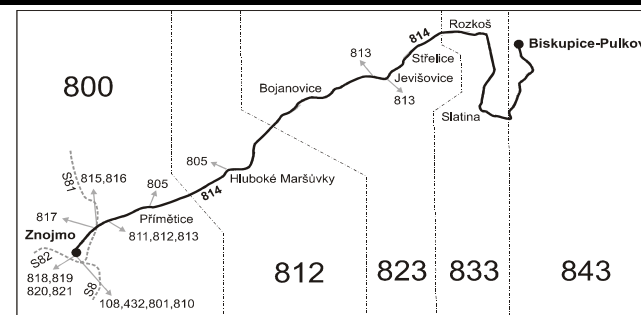

Vysvětlivky:

- ⇒ spoje navazující na linku 814
- (z) zastávka celodenně na znamení
- × jede v pracovních dnech
- ⊕ jede v sobotu
- † jede v neděli a ve státem uznávané svátky
- 50 nejede od 1.7. do 31.8., 27.10. a 29.10.

Šťastnou cestu s IDS JMK

100609