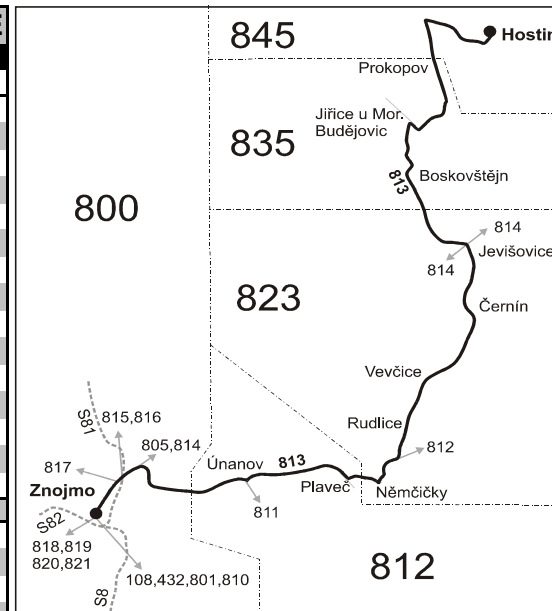

SOBOTA + NEDELE

101	107	103	105
Ⓢ†	Ⓢ†	Ⓢ†	Ⓢ†
8:53		14:53	18:53
8:58		14:58	18:58
}		}	}
9:02		15:02	19:02
9:04		15:04	19:04
9:06		15:06	19:06
9:12		15:12	19:12
9:15		15:15	19:15
9:17		15:17	19:17
9:18		15:18	19:18
9:19		15:19	19:19
9:22		15:22	19:22
9:26		15:26	19:26
9:27		15:27	19:27
9:32	11:32	15:32	19:32
9:37	11:37	15:37	19:37
9:40	11:40	15:40	19:40
9:41	11:41	15:41	19:41
9:44	11:44	15:44	19:44
9:47	11:47	15:47	19:47
9:49	11:49	15:49	19:49
9:50	11:50	15:50	19:50

Vysvětlivky:

- ⇒ spoje navazující na linku 813
- (z) zastávka celodenně na znamení
- ✖ jede v pracovních dnech
- Ⓢ jede v sobotu
- † jede v neděli a ve státem uznávané svátky

100609

Šťastnou cestu s IDS JMK