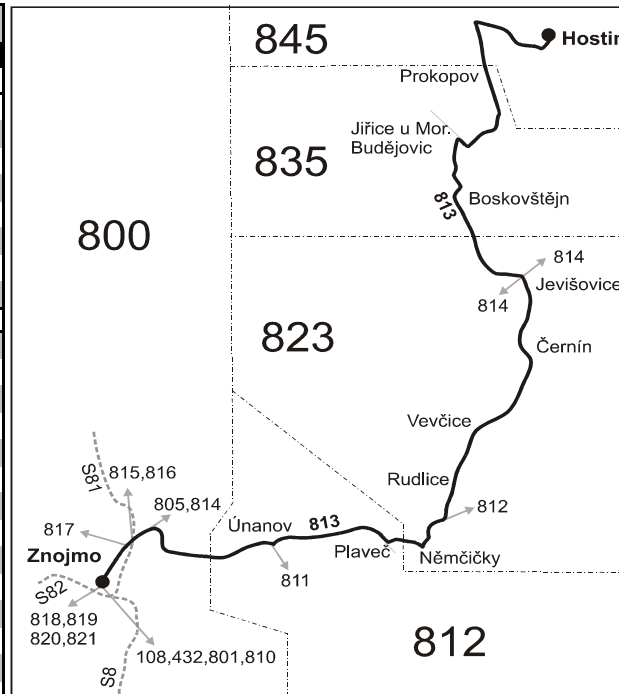

SOBOTA + NEDELE

102	104	108	106
Ⓢ†	Ⓢ†	Ⓢ†	Ⓢ†
4:58	9:58	11:58	15:58
4:59	9:59	11:59	15:59
5:03	10:03	12:03	16:03
5:08	10:08	12:08	16:08
5:10	10:10	12:10	16:10
5:11	10:11	12:11	16:11
5:14	10:14	12:14	16:14
5:19	10:19	12:19	16:19
5:24	10:24		16:24
5:25	10:25		16:25
5:29	10:29		16:29
5:32	10:32		16:32
5:33	10:33		16:33
5:36	10:36		16:36
5:39	10:39		16:39
5:45	10:45		16:45
5:47	10:47		16:47
5:49	10:49		16:49
}	}		}
5:53	10:53		16:53
5:58	10:58		16:58
6:13	11:13		†17:13

Vysvětlivky: 100609

- ⇒ spoje navazující na linku 813
- (z) zastávka celodenně na znamení
- ✖ jede v pracovních dnech
- Ⓢ jede v sobotu
- † jede v neděli a ve státem uznávané svátky