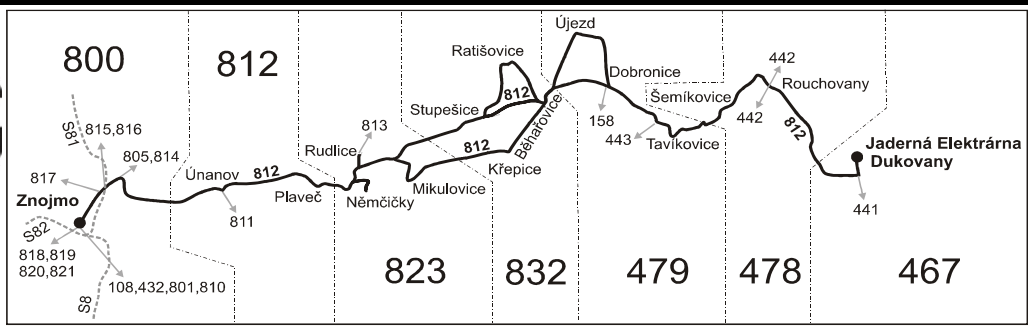

Vysvětlivky:

- ⇒ spoje navazující na linku 812
- (z) zastávka celodenně na znamení
- N nelze vydat úsekovou jízdenku
- ✖ jede v pracovních dnech
- Ⓢ jede v sobotu
- † jede v neděli a ve státem uznávané svátky
- 50 nejede od 1.7. do 31.8., 27.10. a 29.10.
- 51 jede od 1.7. do 31.8., 27.10. a 29.10.
- H Ze zastávky Tavíkovice, hostinec pokračuje jako linka 443 do Horních Kounic
- K Ze zastávky Rouchovany pokračuje jako linka 442 do Moravského Krumlova
- P Ze zastávky Tavíkovice, hostinec pokračuje jako linka 443 do Moravského Krumlova