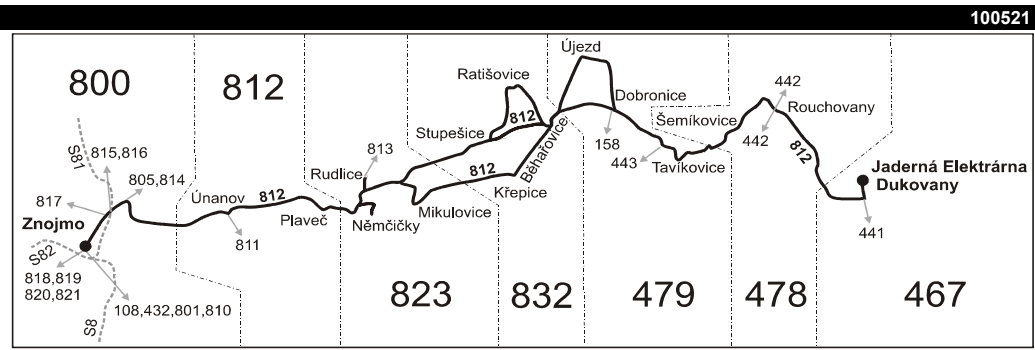

Vysvětlivky:

- ⇒ spoje navazující na linku 812
- (z) zastávka celodenně na znamení
- N nelze vydat úsekovou jízdenku
- ✖ jede v pracovních dnech
- Ⓢ jede v sobotu
- † jede v neděli a ve státem uznávané svátky
- 50 nejede od 1.7. do 31.8., 27.10. a 29.10.
- 51 jede od 1.7. do 31.8., 27.10. a 29.10.
- H Ze zastávky Tavíkovice, hostinec pokračuje jako linka 443 do Horních Kounic
- K Ze zastávky Rouchovany pokračuje jako linka 442 do Moravského Krumlova
- P Ze zastávky Tavíkovice, hostinec pokračuje jako linka 443 do Moravského Krumlova

Integrovaný dopravní systém Jihomoravského kraje

Informace a podněty: 5 4317 4317, www.idsjmk.cz

Platí od 1.7.2010 do 11.12.2010

Linka 729812: Přepravu zajišťuje: Znojemská dopravní společnost - PSOTA, s.r.o., Rudoleckého 25,669 02 Znojmo (spoje 2 až 20,24,26,104,108)

- Vysvětlivky:**
- ⇒ spoje navazující na linku 812
 - (z) zastávka celodenně na znamení
 - × jede v pracovních dnech
 - ⊕ jede v sobotu
 - ⊕ jede v neděli a ve státem uznávané svátky
 - 40 nejede 26.10., 1.11. a 8.12.
 - 50 nejede od 1.7. do 31.8., 27.10. a 29.10.
 - 56 nejede od 1.7. do 31.8.
 - J Z Rudlic pokračuje jako linka 813 do Jevišovic