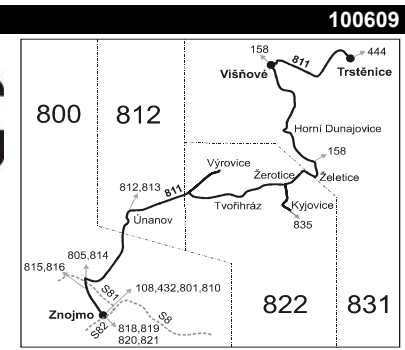

Vysvětlivky:

- ⇒ spoje navazující na linku 811
- (z) zastávka celodenně na znamení
- ⊗ jede v pracovních dnech
- ⊗ jede v sobotu
- † jede v neděli a ve státem uznávané svátky

100609