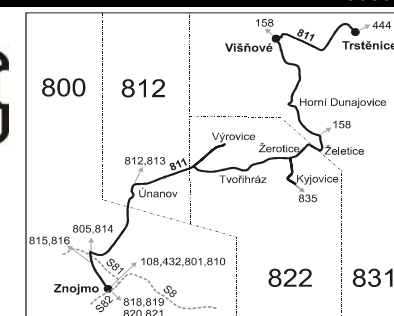

Vysvětlivky:

- ⇒ spoje navazující na linku 811
- (z) zastávka celodenně na znamení
- ⊗ jede v pracovních dnech
- ⊗ jede v sobotu
- † jede v neděli a ve státem uznávané svátky
- D Z Trstěnic pokračuje jako linka 444 do Džbánic.
- K Z Trstěnic pokračuje jako linka 444 do Moravského Krumlova.
- V Z Trstěnic pokračuje jako linka 444 do Vémyslic.

Šťastnou cestu s IDS JMK

100609