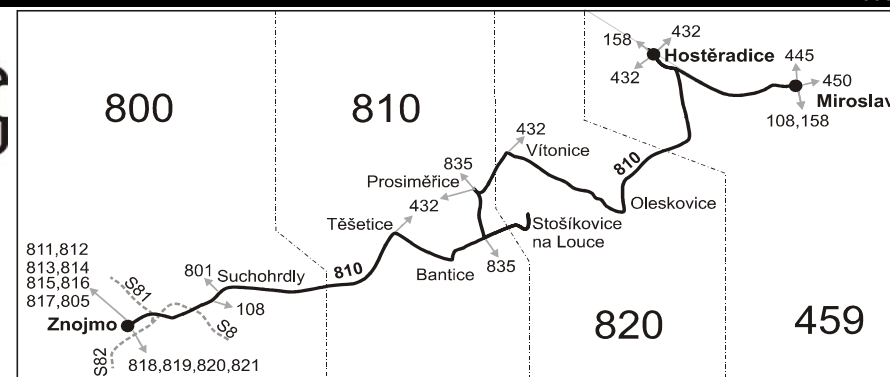

Vysvětlivky:

- ⇒ spoje navazující na linku 810
- (z) zastávka celodenně na znamení
- × jede v pracovních dnech
- ⊕ jede v sobotu
- † jede v neděli a ve státem uznávané svátky
- X u spoje zastavujícího na těchto zastávkách, daná úseková jízdenka neplatí

Šťastnou cestu s IDS JMK