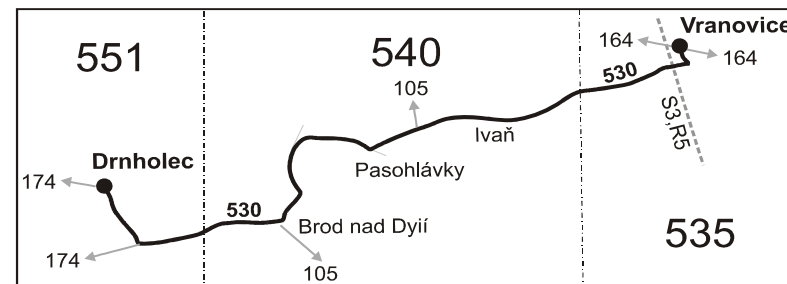

SOBOTA + NEDĚLE od 1.7. do 30.9		
111	113	115
@tP	@tP	@tP
9:50	13:50	19:50
9:55	13:55	19:55
9:57	13:57	19:57
10:01	14:01	20:01
10:05	14:05	20:05
10:09	14:09	20:09
10:12	14:12	20:12
10:18	14:18	20:18
}	}	}
10:25	14:25	20:25
10:27	14:27	20:27

SOBOTA + NEDĚLE od 1.10. do 11.12.		
101	103	105
@tP	@tP	@tP
9:50	13:50	19:50
9:55	13:55	19:55
9:57	13:57	19:57
10:01	14:01	20:01
}	}	}
10:04	14:04	20:04
10:10	14:10	20:10
}	}	}
10:17	14:17	20:17
10:19	14:19	20:19

Vysvětlivky:

- ⇒ spoje navazující na linku 530
- (z) zastávka celodenně na znamení
- ✖ jede v pracovních dnech
- @ jede v sobotu
- + jede v neděli a ve státem uznávané svátky
- P ze zast. Drnholec pokračuje jako linka 174 do zastávky Nový Přerov

100603