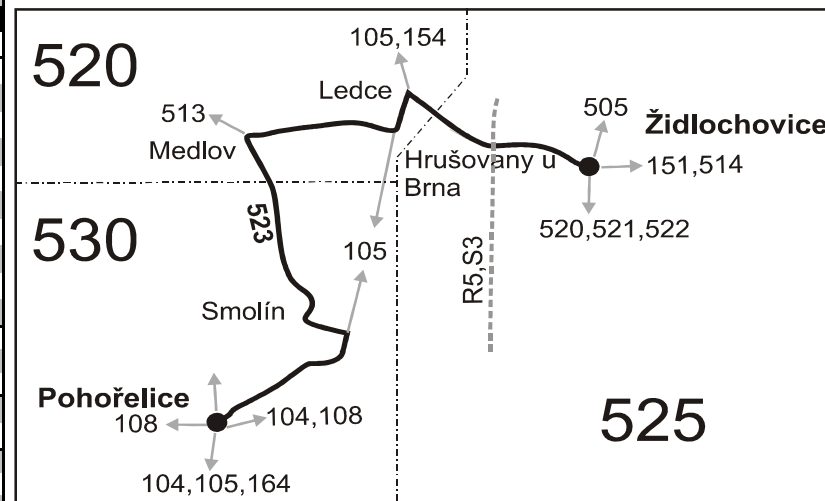

Linka 729523: Přepravu zajišťuje: ČSAD Hodonín a.s., Brněnská ul. 48,695 39 Hodonín (spoje 2 až 14)

Linka 728523: Přepravu zajišťuje: BORS Břeclav a.s., Bratislavská 26,690 62 Břeclav (spoje 20,22)

Linka 727523: Přepravu zajišťuje: TREDOS, spol. s r.o., Žďárského 221,674 01 Třebíč (spoj 32)

PRACOVNÍ DNY

Číslo spoje:		2	4	6	14	22	8	10	20	12	32
Úsek	Zóna	Zastávka	☒	☒	☒	☒	☒	☒	☒	☒	☒
	525 Židlochovice, aut.st.		5:28		9:13			13:03	14:33	15:33	17:33
	525 Hrušovany u Brna, ObÚ		5:32		9:17			13:07	14:37	15:37	17:37
	525 Hrušovany u Brna, žel.st.		5:33		9:18		12:18	13:08	14:38	15:38	17:38
	525 Hrušovany u Brna, sídliště		5:36		9:21		12:21	13:11	14:41	15:41	17:41
	525 Hrušovany u Brna, VÚZA		5:38		9:23		12:23	13:13	14:43	15:43	17:43
	520 Ledce, rozc. (z)		5:40		9:25		12:25	13:15	14:45	15:45	17:45
	520 Medlov		5:44	6:59	9:29	12:09	12:29	13:19	14:49	15:49	17:49
	520 Medlov, Kafilerie		5:47	7:02	9:32	12:12		13:22	14:52	15:52	17:52
	530 Pohořelice, Smolín		5:49	7:04	9:34	12:14		13:24	14:54	15:54	17:54
	530 Pohořelice, průmyslová zóna východ (z)		5:53	7:08	9:38	12:18		13:28	14:58	15:58	17:58
	⇒ 104 Brno			7:12				15:12	16:12		
	⇒ 105 Brno		5:57								
	⇒ 108 Brno		5:57	7:27						18:12	18:12
	530 Pohořelice, Brněnská		5:54	7:09	9:39	12:19		13:29	14:59	15:59	17:59
	530 Pohořelice, nám.		5:55	7:10	9:40	12:20		13:30	15:00	16:00	18:00
	⇒ 105 Mikulov			7:30				15:00	16:00	18:00	
	⇒ 108 Znojmo		6:00		10:00		5613:30	15:00	16:00	18:00	
	⇒ 164 Hustopeče			7:20	10:20			15:20	16:20		18:20
	⇒ 164 Moravský Krumlov			7:25	10:00		5013:39		16:09		

Vysvětlivky:

- ⇒ spoje navazující na linku 523
- (z) zastávka celodenně na znamení
- ☒ jede v pracovních dnech
- **50** nejede od 1.7. do 31.8., 27.10. a 29.10.
- **56** nejede od 1.7. do 31.8.

100609

Šťastnou cestu s IDS JMK