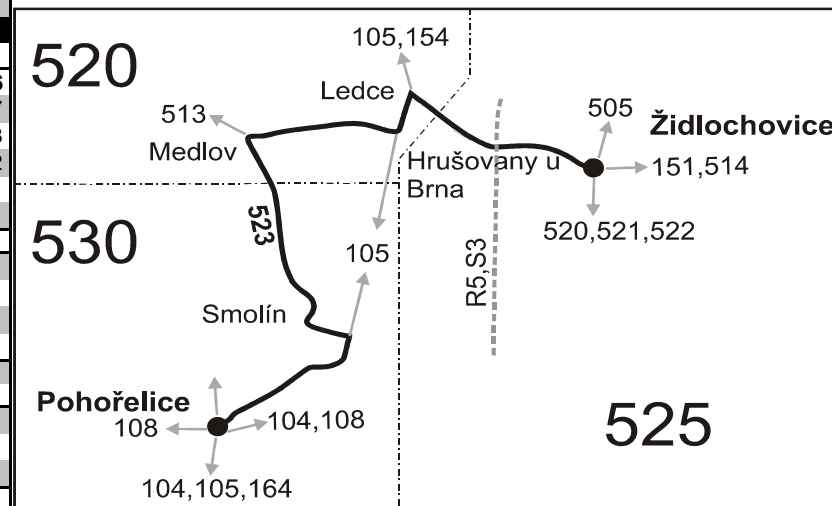

Linka 729523: Přepravu zajišťuje: ČSAD Hodonín a.s., Brněnská ul. 48, 695 39 Hodonín (spoje 1 až 13)

Linka 728523: Přepravu zajišťuje: BORS Břeclav a.s., Bratislavská 26, 690 62 Břeclav (spoje 21, 23)

Linka 727523: Přepravu zajišťuje: TREDOS, spol. s r.o., Žďárského 221, 674 01 Třebíč (spoj 33)

PRACOVNÍ DNY

Číslo spoje:		1	3	5	7	13	23	9	21	11	33	
Úsek	Zóna	Zastávka	✕	✕	✕	✕	✕ 50	✕	✕	✕	✕	
	530 Pohořelice, nám.		4:56	6:26	7:16	9:56	11:56		13:56	14:56	15:56	17:56
	530 Pohořelice, Brněnská		4:57	6:27	7:17	9:57	11:57		13:57	14:57	15:57	17:57
	530 Pohořelice, průmyslová zóna východ (z)		4:58	6:28	7:18	9:58	11:58		13:58	14:58	15:58	17:58
	530 Pohořelice, Smolín		5:02	6:32	7:22	10:02	12:02		14:02	15:02	16:02	18:02
	520 Medlov, Kafilerie		5:04	6:34	7:24	10:04	12:04		14:04	15:04	16:04	
	520 Medlov		5:07	6:37	7:27	10:07	12:07	12:29	14:07	15:07	16:07	
	⇒ 513 Modřice		5:12	6:42								
	520 Ledce, rozc. (z)		5:11		7:31	10:11		12:33	14:11	15:11	16:11	
	525 Hrušovany u Brna, VÚZA (z)		5:13		7:33	10:13		12:35	14:13	15:13	16:13	
	525 Hrušovany u Brna, sídliště		5:15		7:35	10:15		12:37	14:15	15:15	16:15	
	525 Hrušovany u Brna, žel.st.		5:18		7:38	10:18		12:40	14:18	15:18	16:18	
	⇒ S3 Břeclav		5:39									
	⇒ S3 Tišnov		5:24		7:54	10:24		12:54	14:24	15:24	16:24	
	525 Hrušovany u Brna, ObÚ		5:19		7:39	10:19			14:19	15:19	16:19	
	525 Židlochovice, škola		5:22		7:42	10:22			14:22	15:22	16:22	
	525 Židlochovice, aut.st.		5:23		7:43	10:23			14:23	15:23	16:23	
	⇒ 505 Brno		5:30		7:45							
	⇒ 514 Modřice		5:30		7:45	10:45			14:30			

Vysvětlivky:

- ⇒ spoje navazující na linku 523
- (z) zastávka celodenně na znamení
- ✕ jede v pracovních dnech
- **50** nejede od 1.7. do 31.8., 27.10. a 29.10.

100609

Šťastnou cestu s IDS JMK