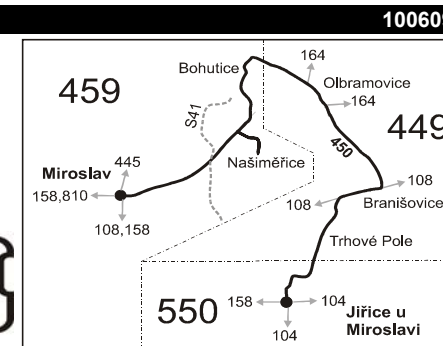

Vysvětlivky:

- ⇒ spoje navazující na linku 450
- (z) zastávka celodenně na znamení
- × jede v pracovních dnech
- ⊕ jede v sobotu
- ⊕ jede v neděli a ve státem uznávané svátky
- **50** nejede od 1.7. do 31.8., 27.10. a 29.10.

100609