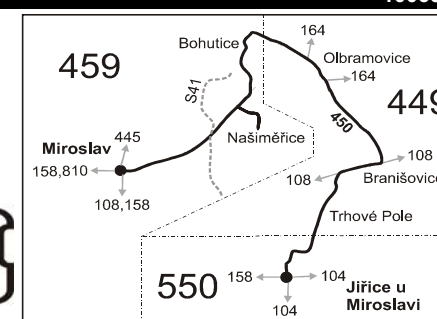

Vysvětlivky:

- ⇒ spoje navazující na linku 450
- (z) zastávka celodenně na znamení
- × jede v pracovních dnech
- Ⓞ jede v sobotu
- † jede v neděli a ve státem uznávané svátky
- **50** nejede od 1.7. do 31.8., 27.10. a 29.10.

Šťastnou cestu s IDS JMK

100609