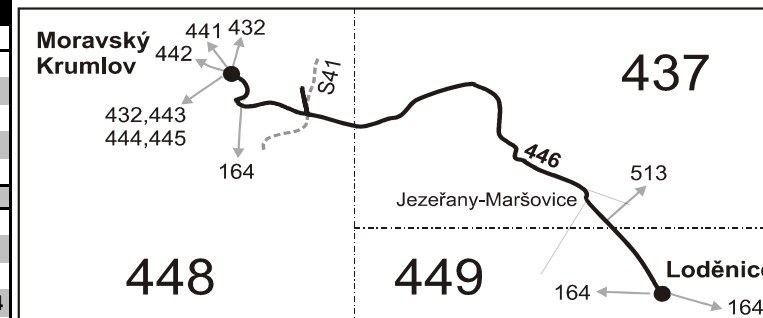

446

Moravský Krumlov - Loděnice

Integrovaný dopravní systém Jihomoravského kraje

Informace a podněty: 5 4317 4317, www.idsjmek.cz

Platí od 1.7.2010 do 11.12.2010

Linka 729446: Přepravu zajišťuje: ČSAD Hodonín a.s., Brněnská ul. 48, 695 39 Hodonín (spoje 1 až 13, 21, 23)

Linka 728446: Přepravu zajišťuje: BORS Břeclav a.s., Bratislavská 26, 690 62 Břeclav (spoje 41, 43)

PRACOVNÍ DNY

Číslo spoje:		21	23	1	13	3	5	7	41	9	11	43
Úsek	Zóna	Zastávka	×	×	×	×	×	×	×	×	×	×
448	Moravský Krumlov, nám.			6:21	×50	9:01	12:14			14:44	16:44	
448	Moravský Krumlov, Kavalírka			6:24		9:04	12:17			14:47	16:47	
448	Moravský Krumlov, Václavská			6:26		9:06	12:19			14:49	16:49	
448	Moravský Krumlov, stezka			6:27		9:07	12:20			14:50	16:50	
448	Moravský Krumlov, žel.st.			6:30		9:10	12:23			14:53	16:53	
	⇒ S41 Brno			6:43		9:17						
448	Moravský Krumlov, Retex			6:32		9:12	12:25			14:55	16:55	
448	Moravský Krumlov, hájenka			6:36		9:16	12:29			14:59	16:59	
448	Moravský Krumlov, Stavení			6:38		9:18	12:31			15:01	17:01	
437	Jezeřany-Maršovice, točna	5:04	5:49	6:44	7:24	9:24	12:37	12:57	14:07	15:07	17:07	20:14
437	Jezeřany-Maršovice, škola	5:05	5:50	6:45	7:25	9:25	12:38	12:58	14:08	15:08	17:08	20:15
437	Jezeřany-Maršovice, Jezeřany	5:07	5:52	6:47	7:27	9:27	12:40	13:00	14:10	15:10	17:10	20:17
449	Loděnice, ObÚ	5:11	5:56	6:51	7:31	9:31	12:44	13:04	14:14	15:14	17:14	20:21
	⇒ 164 Hustopeče	5:13	5:59	6:53		9:34		14:19	15:14	17:19		20:24
	⇒ 164 Moravský Krumlov		5:57		7:42			13:06	14:26			20:22
449	Loděnice, škola			6:52	7:32		12:45	13:05				
	⇒ 164 Hustopeče				7:35							

Vysvětlivky:

- ⇒ spoje navazující na linku 446
- × jede v pracovních dnech
- 50 nejede od 1.7. do 31.8., 27.10. a 29.10.

100604

Šťastnou cestu s IDS JMK

446

Loděnice - Moravský Krumlov

Integrovaný dopravní systém Jihomoravského kraje