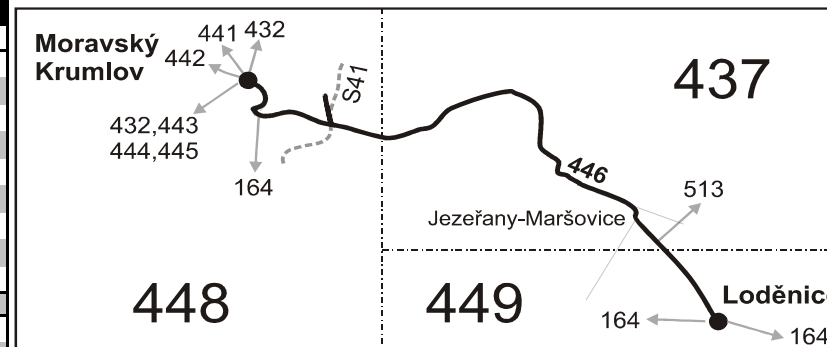

Vysvětlivky:

- ⇒ spoje navazující na linku 446
- × jede v pracovních dnech
- 50 nejede od 1.7. do 31.8., 27.10. a 29.10.

100604

Šťastnou cestu s IDS JMK

446

Loděnice - Moravský Krumlov

Integrovaný dopravní systém Jihomoravského kraje

PRACOVNÍ DNY

Úsek	Zóna	Císlo spoje:	2	20	4	12	6	8	40	10	42	22
		Zastávka	×	×	×	×50	×	×50	×50	×	×	×
449		Loděnice, škola			6:59	7:10		12:49	13:59			22:54
449		Loděnice, ObÚ	4:40	5:20	7:00	7:11	10:25	12:50	14:00	16:00	19:00	22:55
437		Jezeřany-Maršovice, Jezeřany	4:44	5:24	7:04	7:15	10:29	12:54	14:04	16:04	19:04	22:59
437		Jezeřany-Maršovice, škola	4:46	5:26	7:06	7:17	10:31	12:56	14:06	16:06	19:06	23:01
437		Jezeřany-Maršovice, točna	4:47	5:27	7:07	7:18	10:32	12:57	14:07	16:07	19:07	23:02
448		Moravský Krumlov, Stavení	4:53		7:13		10:38			16:13		
448		Moravský Krumlov, hájenka	4:55		7:15		10:40			16:15		
448		Moravský Krumlov, Retex	4:59		7:19		10:44			16:19		
448		Moravský Krumlov, žel.st.	5:01		7:21		10:46			16:21		
		⇒ S41 Brno	5:17									
448		Moravský Krumlov, stezka	5:04		7:24		10:49			16:24		
448		Moravský Krumlov, Václavská	5:05		7:25		10:50			16:25		
448		Moravský Krumlov, Kavalírka	5:07		7:27		10:52			16:27		
448		Moravský Krumlov, nám.	5:10		7:30		10:55			16:30		
		⇒ 164 Hustopeče	5:21				10:56			16:41		
		⇒ 432 Znojmo	5:21		7:56					16:56		
		⇒ 441 Dukovany	5:16		50 7:31		10:56			16:56		
		⇒ 444 Višňové					10:57			16:32		

Vysvětlivky:

- ⇒ spoje navazující na linku 446
- × jede v pracovních dnech
- 50 nejede od 1.7. do 31.8., 27.10. a 29.10.

100604

Šťastnou cestu s IDS JMK