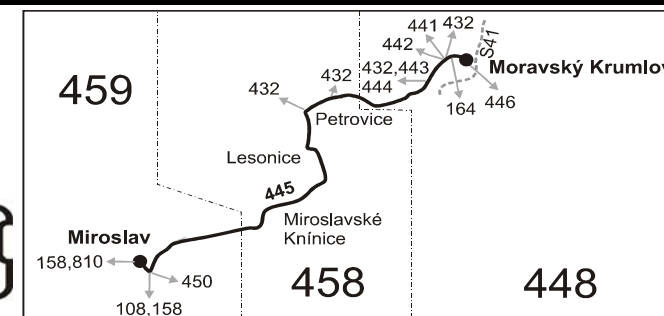

Vysvětlivky:

- ⇒ spoje navazující na linku 445
- × jede v pracovních dnech
- ⊕ jede v sobotu
- † jede v neděli a ve státem uznávané svátky
- **56** nejede od 1.7. do 31.8.

100609