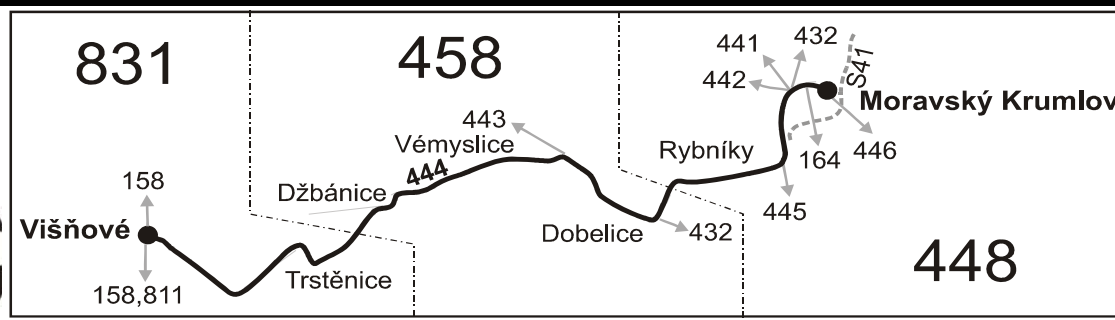

Vysvětlivky:

- ⇒ spoje navazující na linku 444
- (z) zastávka celodenně na znamení
- ⊗ jede v pracovních dnech
- ⊕ jede v sobotu
- † jede v neděli a ve státem uznávané svátky

Šťastnou cestu s IDS JMK

100609