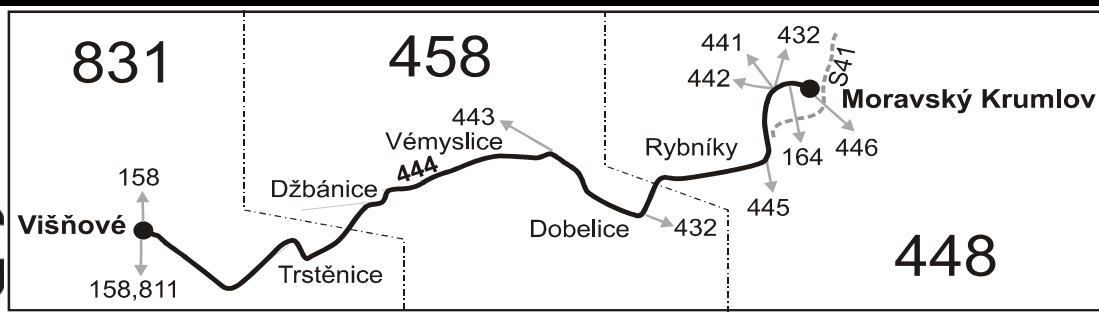

Vysvětlivky:

100609

- ⇒ spoje navazující na linku 444
- (z) zastávka celodenně na znamení
- ⊗ jede v pracovních dnech
- ⊗ jede v sobotu
- † jede v neděli a ve státem uznávané svátky
- P Ze zastávky Trstěnice pokračuje jako linka 811 do Znojma.

Šťastnou cestu s IDS JMK