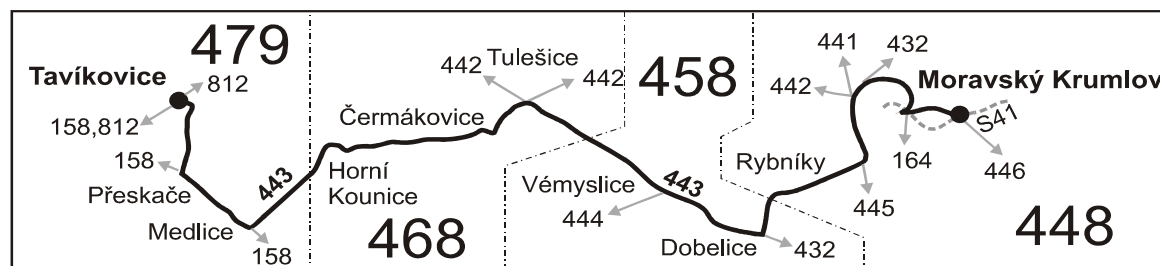

Vysvětlivky:

100525

⇒ spoje navazující na linku 443

(z) zastávka celodenně na znamení

× jede v pracovních dnech

⊕ jede v sobotu

† jede v neděli a ve státem uznávané svátky

50 nejede od 1.7. do 31.8., 27.10. a 29.10.

M Ze zastávky Tavíkovice, hostinec pokračuje jako linka 812 do Mikulovic

V Ze zastávky Tavíkovice, hostinec pokračuje jako linka 158 do Višňového a dále do Miroslavi.

Z Ze zastávky Tavíkovice, hostinec pokračuje jako linka 812 do Znojma

Šťastnou cestu s IDS JMK