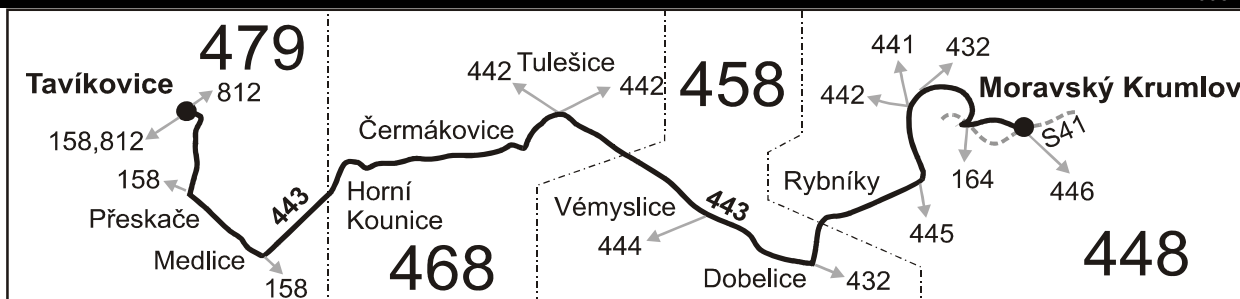

Vysvětlivky:

- ⇒ spoje navazující na linku 443
- (z) zastávka celodenně na znamení
- ⊗ jede v pracovních dnech
- ⊕ jede v sobotu
- † jede v neděli a ve státem uznávané svátky
- 50 nejede od 1.7. do 31.8., 27.10. a 29.10.

Šťastnou cestu s IDS JMK

100525