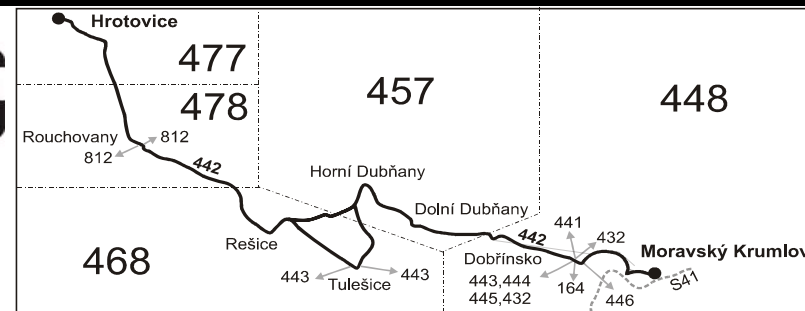

442

Hrotovice - Rouchovany - Dolní Dubňany - Moravský Krumlov

Integrovaný dopravní systém Jihomoravského kraje

Informace a podněty: 5 4317 4317, www.idsjmk.cz

Platí od 1.7.2010 do 11.12.2010

Linka 729442: Přepravu zajišťuje: ADOSA a.s., Zastávecká 1030,665 01 Rosice (spoje 2,6,10 až 14,18,20,102 až 108)

Šťastnou cestu s IDS JMK

100430