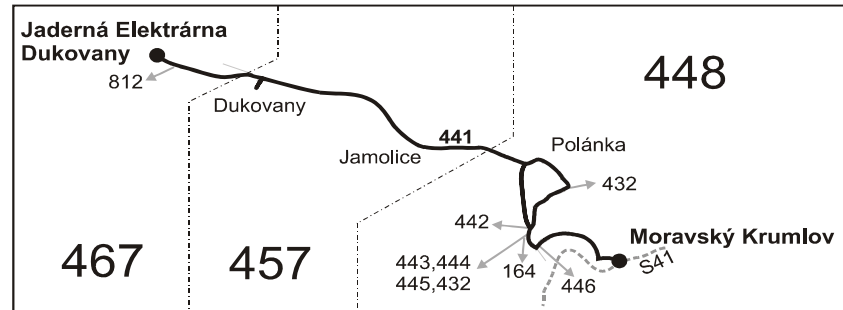

Vysvětlivky:

100421

- (z) zastávka celodenně na znamení
- × jede v pracovních dnech
- ⊕ jede v sobotu
- † jede v neděli a ve státem uznávané svátky
- 50 nejede od 1.7. do 31.8., 27.10. a 29.10.