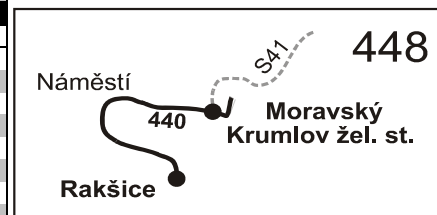

SOBOTA + NEDĚLE														
Číslo spoje:		102	134	104	106	108	110	114	116	118	120	132	130	124	126	
Úsek	Zóna	Zastávka	⊕	⊕	⊕	⊕	⊕	⊕	⊕	⊕	⊕	⊕	⊕	⊕	⊕	
	448	Moravský Krumlov, PBS					7:44									
	448	Moravský Krumlov, Retex					7:45									
	448	Moravský Krumlov, žel.st.					7:48									
	448	Moravský Krumlov, stezka					7:50									
	448	Moravský Krumlov, Václavská					7:51									
	448	Moravský Krumlov, Rakšice, rest.	4:23		5:55	6:55	7:55									
	448	Moravský Krumlov, Durdice	4:25		5:57	6:57	7:57									
	448	Moravský Krumlov, provozovna ČAS	4:26	5:19	5:58	6:58	7:58	8:58	11:58	12:58	13:58	14:58	15:58	17:58	18:58	19:58
	448	Moravský Krumlov, Jatky	4:27	5:20	5:59	6:59	7:59	8:59	11:59	12:59	13:59	14:59	15:59	17:59	18:59	19:59
	448	Moravský Krumlov, Břízová	4:28	5:21	6:00	7:00	8:00	9:00	12:00	13:00	14:00	15:00	16:00	18:00	19:00	20:00
	448	Moravský Krumlov, poliklinika	4:29	5:22	6:01	7:01	8:01	9:01	12:01	13:01	14:01	15:01	16:01	18:01	19:01	20:01
	448	Moravský Krumlov, nám.	4:32	5:25	6:04	7:04	8:04	9:04	12:04	13:04	14:04	15:04	16:04	18:04	19:04	20:04
	448	Moravský Krumlov, Kavalírka	4:34	5:27	6:06	7:06	8:06	9:06	12:06	13:06	14:06	15:06	16:06	18:06	19:06	20:06
	448	Moravský Krumlov, Václavská	4:36	5:29	6:08	7:08	8:08	9:08	12:08	13:08	14:08	15:08	16:08	18:08	19:08	20:08
	448	Moravský Krumlov, stezka	4:37	5:30	6:09	7:09	8:09	9:09	12:09	13:09	14:09	15:09	16:09	18:09	19:09	20:09
	448	Moravský Krumlov, žel.st.	4:39	5:32	6:11	7:11	8:11	9:11	12:11	13:11	14:11	15:11	16:11	18:11	19:11	20:11
	⇒ S41 Brno		4:47	5:47	6:17	7:17	8:17	9:17	12:17	13:17	14:17	15:17	16:17	18:17	19:17	20:17
	448	Moravský Krumlov, Retex	4:40	5:33	6:12	7:12	8:12	9:12	12:12	13:12	14:12	15:12	16:12	18:12	19:12	20:12
	448	Moravský Krumlov, PBS	4:41	5:34	6:13	7:13	8:13	9:13	12:13	13:13	14:13	15:13	16:13	18:13	19:13	20:13

Zastávka Moravský Krumlov, železniční stanice je přesunuta na hlavní silnici k železničnímu přejezdu.

1. **Vysvětlivky:**
2. ⇒ spoje navazující na linku 440
   - ✕ jede v pracovních dnech
   - ⊕ jede v sobotu
   - † jede v neděli a ve státem uznávané svátky
   - 27 jede také 28.9., 28.10. a 17.11.
   - 28 nejede 4.7. a 5.7.
   - 50 nejede od 1.7. do 31.8., 27.10. a 29.10.

Šťastnou cestu s IDS JMK

100525