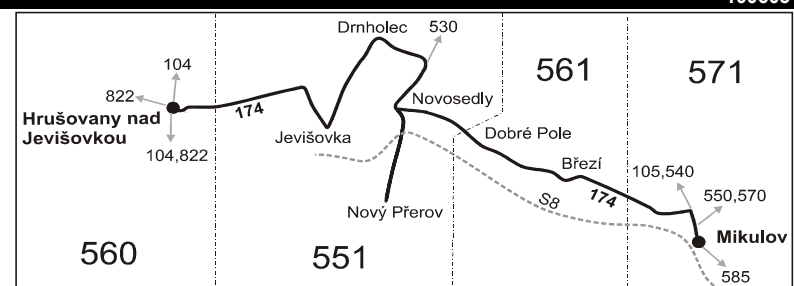

SOBOTA + NEDĚLE od 1.7. do 30.9.

111			113			115			101			103			105		
Ⓢ+†V			Ⓢ+†V			Ⓢ+†V			Ⓢ+†V			Ⓢ+†V			Ⓢ+†V		
6:16			11:16			17:16					6:24		11:24			15:24	
6:19			11:19			17:19					6:27		11:27			15:27	
Ⓢ+†V 6:43			11:41			17:41					Ⓢ+†V 6:43		11:41			15:41	
6:21			11:21			17:21					6:29		11:29			15:29	
6:27			11:27			17:27					6:35		11:35			15:35	
6:29			11:29			17:29					6:37		11:37			15:37	

Vysvětlivky:

- ⇒ spoje navazující na linku 174
- (z) zastávka celodenně na znamení
- ✕ jede v pracovních dnech
- Ⓢ jede v sobotu
- † jede v neděli a ve státem uznávané svátky
- **27** jede také 28.9., 28.10. a 17.11.

Šťastnou cestu s IDS JMK

100603

V ze zast. Drnholec pokračuje jako linka 530 do zastávky Vranovice, žel. st., zde přestup na linku S3 ve směru do Brna