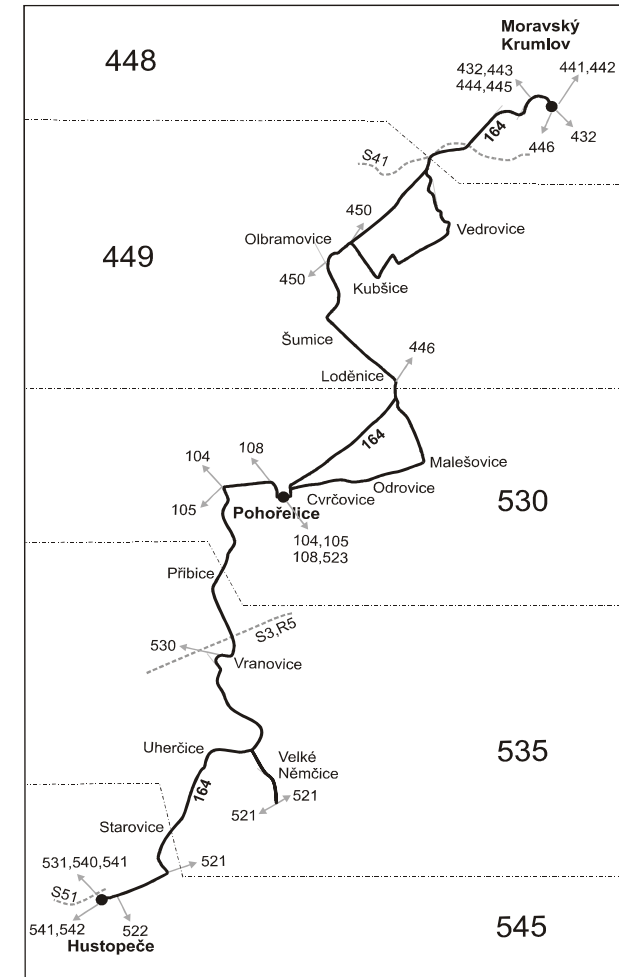

SOBOTA + NEDĚLE

Usek	Zóna	Číslo spoje:	210	230	200	212	202	214	232	204	216	234	206
		Zastávka	Ⓞ†	Ⓞ†	Ⓞ†	Ⓞ†	Ⓞ†	Ⓞ†	Ⓞ†	Ⓞ†	Ⓞ†	Ⓞ†	Ⓞ†
448	Moravský Krumlov, nám.			5:55					13:55				17:55
	448 Moravský Krumlov, poliklinika			5:58					13:58				17:58
	448 Moravský Krumlov, Břizová			5:59					13:59				17:59
	448 Moravský Krumlov, Jatky			6:00					14:00				18:00
	448 Moravský Krumlov, Durdice			6:03					14:03				18:03
	448 Moravský Krumlov, Rakšice, rest.			6:05					14:05				18:05
	448 Moravský Krumlov, Rakšice, Silo			6:08					14:08				18:08
	448 Moravský Krumlov, Rakšice, žel.st.			6:09					14:09				18:09
	448 Moravský Krumlov, Rakšice, lesovna			6:11					14:11				18:11
	449 Vedrovce, ObÚ			6:14					14:14				18:14
	449 Vedrovce, u lípy			6:16					14:16				18:16
	449 Kubšice, kříž			6:20					14:20				18:20
	449 Olbramovice, prodejna			6:23					14:23				18:23
	449 Olbramovice, rest.			6:25					14:25				18:25
	→ 450 Miroslav								14:26				
	449 Šumice, škola			6:30					14:30				18:30
	449 Loděnice, kříž Šumická			6:32					14:32				18:32
	449 Loděnice, ObÚ			6:33					14:33				18:33
	449 Loděnice, škola			6:34					14:34				18:34
	530 Malešovice, ObÚ			6:39					14:39				18:39
	530 Odrovice, bytovky			6:42					14:42				18:42
	530 Odrovice			6:43					14:43				18:43
	530 Cvrčovice			6:46					14:46				18:46
	530 Cvrčovice, učiliště			6:47					14:47				18:47
	530 Pohořelice, Tyršova			6:49					14:49				18:49
	530 Pohořelice, nám. příj.			6:50					14:50				18:50
	→ 104 Laa a.d.Thaya								15:00				19:00
	→ 105 Brno			6:55					14:55				18:55
	→ 108 Brno			6:55					14:55				+18:55
	→ 108 Znojmo												+19:00
	530 Pohořelice, nám. odj.			5:48			10:48		14:48				18:48
	530 Pohořelice, MěÚ			5:50			10:50		14:50				18:50
	530 Pohořelice, průmyslová zóna jih (z)			5:51			10:51		14:51				18:51
	530 Pohořelice, Velký Dvůr rozc. (z)			5:52			10:52		14:52				18:52
	530 Pohořelice, Velký Dvůr			5:53			10:53		14:53				18:53
	530 Pohořelice, Velký Dvůr sádky (z)			5:55			10:55		14:55				18:55
	535 Přibice, kostel			5:58			10:58		14:58				18:58
	535 Přibice, u kaple			6:01			11:01		15:01				19:01
	535 Vranovice, u hřbitova (z)			6:03			11:03		15:03				19:03
	535 Vranovice, sokolovna			6:06			11:06		15:06				19:06
	535 Vranovice, škola (z)			6:07			11:07		15:07				19:07
	535 Vranovice, žel.st.			6:08			11:08		15:08				19:08
	→ S3 Třsnov			6:16			11:13		15:13				19:13
	535 Vranovice, škola (z)						6:49		11:49				19:49
	535 Vranovice, Lipová (z)						6:51		11:51				19:51
	535 Vranovice, vodárna (z)						6:53		11:53				19:53
	535 Velké Němčice, rozc.2.0 (z)						6:55		11:55				19:55
	535 Uherčice, Na trávníku (z)						6:58		11:58				19:58
	535 Uherčice, ObÚ						7:00		12:00				20:00
	535 Uherčice, ZD (z)						7:02		12:02				20:02
	545 Starovice, Medipharm (z)						7:05		12:05				20:05
	545 Starovice						7:07		12:07				20:07
	545 Hustopeče, ÚNZ						7:12		12:12				20:12
	545 Hustopeče, aut.nádr.						7:15		12:15				20:15
	→ 522 Hrušovany u Brna						7:17						