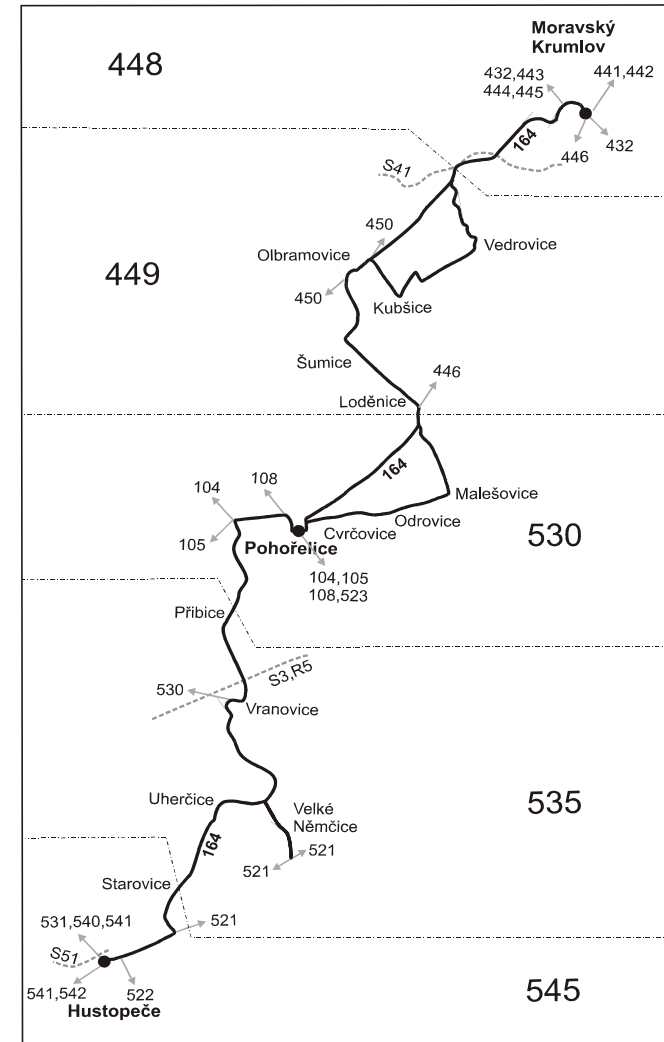

Linka 725164: Přepravu zajišťuje: Znojemská dopravní společnost - PSOTA, s.r.o., Rudoleckého 25,669 02 Znojmo (spoje 231 až 235)

SOBOTA + NEDĚLE

Úsek	Zóna	Číslo spoje:	201	211	231	213	203	215	205	233	217	207	235
		545 Hustopeče, aut.nádr.	4:41	Ⓞ†	Ⓞ†	Ⓞ†	Ⓞ†	Ⓞ†	Ⓞ†	Ⓞ†	Ⓞ†	Ⓞ†	Ⓞ†
		545 Hustopeče, UNZ	4:44				10:44		14:44				18:44
		545 Starovice	4:49				10:49		14:49				18:49
		545 Starovice, Medipharm (z)	4:51				10:51		14:51				18:51
		535 Uherčice, ZD (z)	4:55				10:55		14:55				18:55
		535 Uherčice, ObÚ	4:57				10:57		14:57				18:57
		535 Uherčice, Na trávníku (z)	4:58				10:58		14:58				18:58
		535 Velké Němčice, rozc.2.0 (z)	5:01				11:01		15:01				19:01
		535 Vranovice, vodárna (z)	5:03				11:03		15:03				19:03
		535 Vranovice, Lipová (z)	5:05				11:05		15:05				19:05
		535 Vranovice, škola (z)	5:07				11:07		15:07				19:07
		535 Vranovice, žel.st.	5:08	5:18		9:48	11:08	13:48	15:08		17:48	19:08	
		⇒ S3 Těšnov	5:16				11:13		15:13				19:13
		535 Vranovice, škola (z)		5:19		9:49		13:49			17:49		
		535 Vranovice, sokolovna		5:20		9:50		13:50			17:50		
		535 Vranovice, u hřbitova (z)		5:23		9:53		13:53			17:53		
		535 Přibice, u kaple		5:25		9:55		13:55			17:55		
		535 Přibice, kostel		5:28		9:58		13:58			17:58		
		530 Pohořelice, Velký Dvůr sádky (z)		5:31		10:01		14:01			18:01		
		530 Pohořelice, Velký Dvůr		5:33		10:03		14:03			18:03		
		530 Pohořelice, Velký Dvůr rozc. (z)		5:34		10:04		14:04			18:04		
		530 Pohořelice, průmyslová zóna jih (z)		5:35		10:05		14:05			18:05		
		530 Pohořelice, MěÚ		5:36		10:06		14:06			18:06		
		530 Pohořelice, nám.	přij.	5:38		10:08		14:08			18:08		
		⇒ 104 Laa a.d.Thaya		6:00									
		⇒ 108 Znojmo		6:00									
		530 Pohořelice, nám.	odj.			7:00					15:00		19:00
		530 Pohořelice, Tyršova				7:01					15:01		19:01
		530 Cvrčovice, učiliště				7:03					15:03		19:03
		530 Cvrčovice				7:04					15:04		19:04
		530 Odrovce				7:07					15:07		19:07
		530 Odrovce, bytovky				7:08					15:08		19:08
		530 Malešovice, ObÚ				7:11					15:11		19:11
		449 Loděnice, škola				7:16					15:16		19:16
		449 Loděnice, ObÚ				7:17					15:17		19:17
		449 Loděnice, křiž.Šumická				7:18					15:18		19:18
		449 Šumice, škola				7:20					15:20		19:20
		449 Olbramovice, rest.				7:25					15:25		19:25
		449 Olbramovice, prodejna				7:27					15:27		19:27
		449 Kubšice, křiž.				7:30					15:30		19:30
		449 Vedrovce, u lípy				7:34					15:34		19:34
		449 Vedrovce, ObÚ				7:36					15:36		19:36
		448 Moravský Krumlov, Rakšice, lesovna				7:39					15:39		19:39
		448 Moravský Krumlov, Rakšice, žel.st.				7:41					15:41		19:41
		448 Moravský Krumlov, Rakšice, Silo				7:42					15:42		19:42
		448 Moravský Krumlov, Rakšice, rest.				7:45					15:45		19:45
		448 Moravský Krumlov, Durdice				7:47					15:47		19:47
		448 Moravský Krumlov, Jatky				7:50					15:50		19:50
		448 Moravský Krumlov, Břizová				7:51					15:51		19:51
		448 Moravský Krumlov, poliklinika				7:52					15:52		19:52
		448 Moravský Krumlov, nám.				7:55					15:55		19:55
		⇒ 432 Ivančice				7:57					15:57		19:57
		⇒ 432 Znojmo									15:59		
		⇒ 440 Moravský Krumlov				8:04					16:04		20:04
		⇒ 441 Dukovany									15:56		
		⇒ 443 Tavořice				7:55					15:55		19:55
		⇒ 445 Miroslav				7:59					15:59		