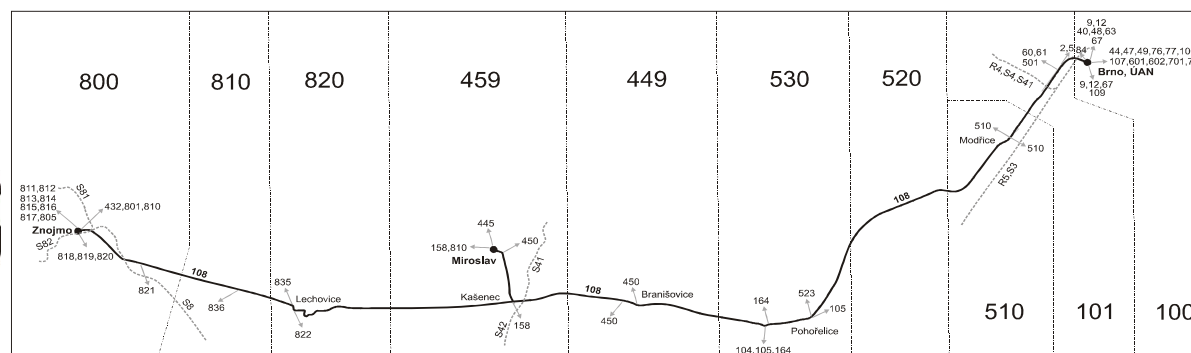

Vysvětlivky:

- ⇒ spoje navazující na linku 108
- (z) zastávka celodenně na znamení
- Ⓞ jede v sobotu
- † jede v neděli a ve státem uznávané svátky
- N nelze vydat danou úsekovou jízdenku

Šťastnou cestu s IDS JMK

100601

X u spoje zastavujícího na těchto zastávkách, daná úseková jízdenka neplatí

* spoje projíždí mezi zastávkami Modřice, Tyršova a Pohořelice, průmyslová zóna východ přes tarifní zónu 520