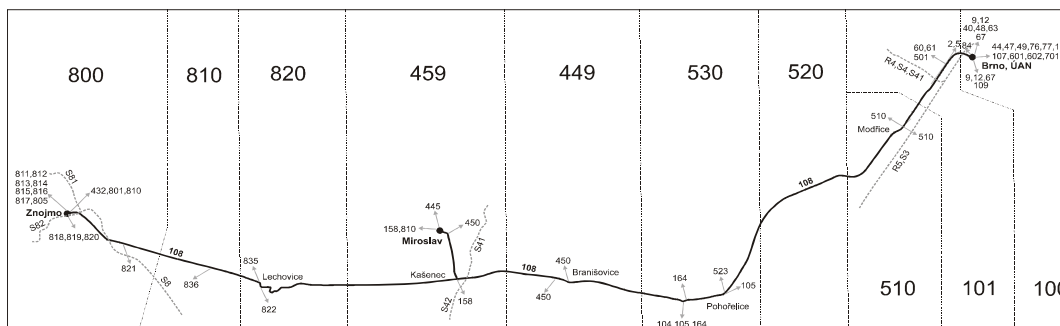

Vysvětlivky:

- ⇒ spoje navazující na linku 108
- (z) zastávka celodenně na znamení
- Ⓢ jede v sobotu
- † jede v neděli a ve státem uznávané svátky
- Ⓢ 7 jede také 28.9., 28.10. a 17.11.
- N nelze vydat danou úsekovou jízdenku

100601

Šťastnou cestu s IDS JMK

X u spoje zastavujícího na těchto zastávkách, daná úseková jízdenka neplatí

* spoje projíždí mezi zastávkami Modřice, Tyršova a Pohořelice, průmyslová zóna východ přes tarifní zónu 520