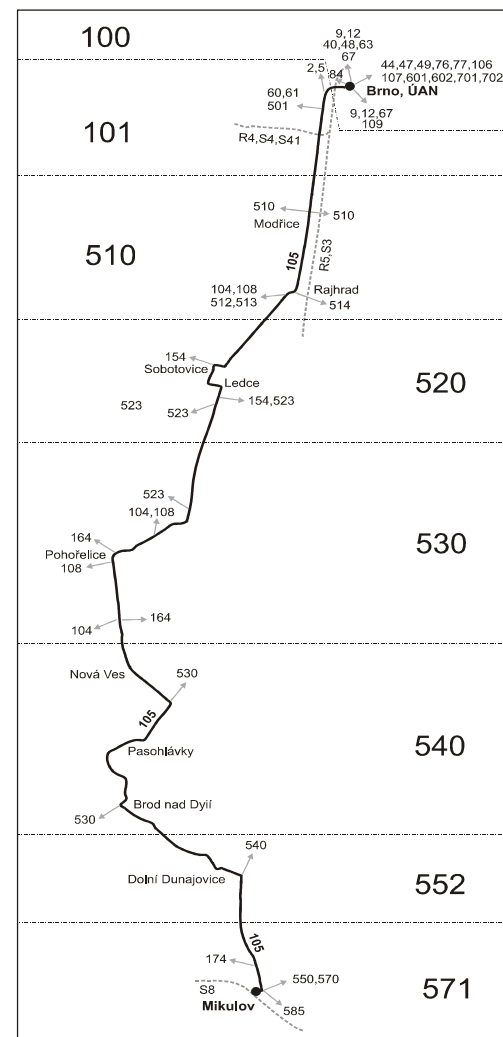

Usek	Číslo spoje:	Zastávka	102	104	106	108	110	112	114	116	118	120	
			⊕†	⊕†	⊕†	⊕†	⊕†	⊕†	⊕†	⊕†	⊕†	⊕†	⊕
	571 Mikulov, žel.st.		4:10	6:10	8:10	10:10	12:10	14:10	16:10	18:10	20:10	22:20	
	571 Mikulov, u parku		4:14	6:14	8:14	10:14	12:14	14:14	16:14	18:14	20:14	22:24	
	571 Mikulov, Brněnská (z)		4:17	6:17	8:17	10:17	12:17	14:17	16:17	18:17	20:17	22:27	
	552 Bavory, rozc. (z)		4:22	6:22	8:22	10:22	12:22	14:22	16:22	18:22	20:22	22:32	
	552 Dolní Dunajovice, rozc. (z)		4:24	6:24	8:24	10:24	12:24	14:24	16:24	18:24	20:24	22:34	
	552 Dolní Dunajovice, Jednota		4:27	6:27	8:27	10:27	12:27	14:27	16:27	18:27	20:27	22:37	
	552 Dolní Dunajovice, Hlavní		4:29	6:29	8:29	10:29	12:29	14:29	16:29	18:29	20:29	22:39	
	540 Brod nad Dyjí, ObÚ		4:34	6:34	8:34	10:34	12:34	14:34	16:34	18:34	20:34	22:44	
	540 Pasohlávky, u kostela		4:40	6:40	8:40	10:40	12:40	14:40	16:40	18:40	20:40	22:50	
	⇒ 530 Vranovice				8:42								
	540 Pasohlávky, rozc.lvaň (z)		4:43	6:43	8:43	10:43	12:43	14:43	16:43	18:43	20:43	22:53	
	540 Pohořelice, Nová Ves		4:47	6:47	8:47	10:47	12:47	14:47	16:47	18:47	20:47	22:57	
	530 Pohořelice, Vilémov		}	}	}	}	}	}	}	}	}	}	
	530 Pohořelice, Mariánský dvůr		}	}	}	}	}	}	}	}	}	}	
	530 Pohořelice, Velký Dvůr		}	}	}	}	}	}	}	}	}	}	
	530 Pohořelice, Velký Dvůr rozc. (z)		4:51	6:51	8:51	10:51	12:51	14:51	16:51	18:51	20:51	23:01	
	⇒ 104 Laa a.d.Thaya				9:04	11:04	13:04	15:04	17:04	19:04			
	530 Pohořelice, průmyslová zóna jih (z)		4:52	6:52	8:52	10:52	12:52	14:52	16:52	18:52	20:52	23:02	
	530 Pohořelice, MěÚ		4:53	6:53	8:53	10:53	12:53	14:53	16:53	18:53	20:53	23:03	
	530 Pohořelice, nám.		4:55	6:55	8:55	10:55	12:55	14:55	16:55	18:55	20:55	23:05	
	⇒ 104 Laa a.d.Thaya				9:00	11:00	13:00	15:00	17:00	19:00			
	⇒ 108 Brno			6:55					+16:55	+18:55			
	⇒ 108 Znojmo			9:00					+19:00	+21:00			
	⇒ 164 Moravský Krumlov			7:00				15:00	19:00				
	530 Pohořelice, Brněnská		4:56	6:56	8:56	10:56	12:56	14:56	16:56	18:56	20:56		
	530 Pohořelice, průmyslová zóna východ (z)		4:57	6:57	8:57	10:57	12:57	14:57	16:57	18:57	20:57		
	530 Pohořelice, Smolín, rozc. (z)		5:01	7:01	9:01	11:01	13:01	15:01	17:01	19:01	21:01		
	520 Medlov, rozc. (z)		5:05	7:05	9:05	11:05	13:05	15:05	17:05	19:05	21:05		
	520 Ledce, rozc. (z)		5:06	7:06	9:06	11:06	13:06	15:06	17:06	19:06	21:06		
	520 Ledce, ObÚ		5:07	7:07	9:07	11:07	13:07	15:07	17:07	19:07	21:07		
	520 Sobotovice		5:09	7:09	9:09	11:09	13:09	15:09	17:09	19:09	21:09		
	520 Sobotovice, rozc. (z)		5:11	7:11	9:11	11:11	13:11	15:11	17:11	19:11	21:11		
	510 Rajhrad, Stará pošta		5:14	7:14	9:14	11:14	13:14	15:14	17:14	19:14	21:14		
	510 Modřice, Tyršova		5:20	7:20	9:20	11:20	13:20	15:20	17:20	19:20	21:20		
Nelze vydat	101 Brno, Moravská (o)		5:22	7:22	9:22	11:22	13:22	15:22	17:22	19:22	21:22		
	101 Brno, Moravan.lány (o)		5:23	7:23	9:23	11:23	13:23	15:23	17:23	19:23	21:23		
	101 Brno, Ořechovská		5:25	7:25	9:25	11:25	13:25	15:25	17:25	19:25	21:25		
	101 Brno, Ústřední hřbitov		5:29	7:29	9:29	11:29	13:29	15:29	17:29	19:29	21:29		
	100 Brno, Strážní (o)		5:32	7:32	9:32	11:32	13:32	15:32	17:32	19:32	21:32		
	100 Brno, ÚAN Zvonarka		5:37	7:37	9:37	11:37	13:37	15:37	17:37	19:37	21:37		

Vysvětlivky:

- ⇒ spoje navazující na linku 105
- (z) zastávka celodenně na znamení
- (o) zastávka od 20 do 5 hodin na znamení
- ⊕ jede v sobotu
- † jede v neděli a ve státem uznávané svátky

100503

Šťastnou cestu s IDS JMK