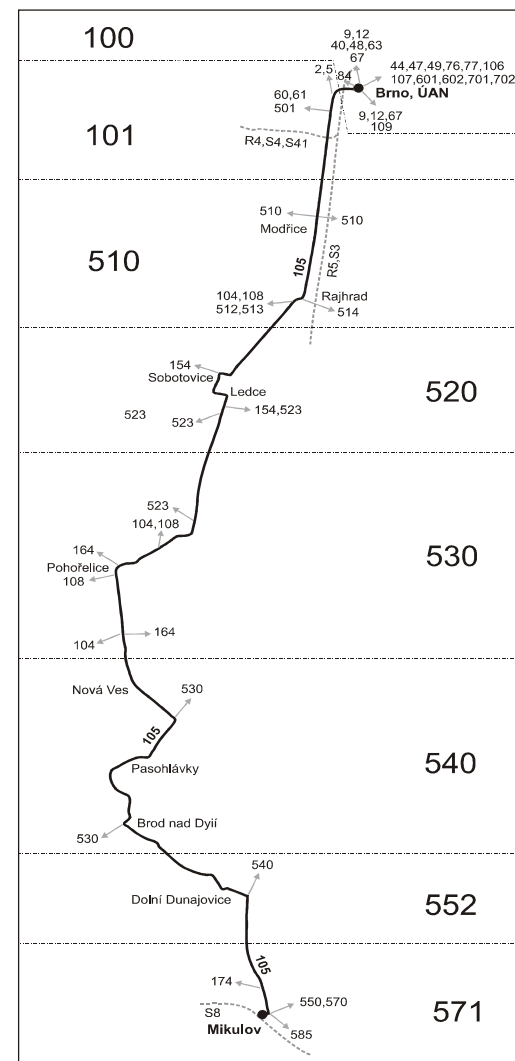

Číslo spoje:		101	103	105	107	109	111	113	115	117	119
Usek	Zóna	Zastávka	Ⓢ	Ⓢ†	Ⓢ†	Ⓢ†	Ⓢ†	Ⓢ†	Ⓢ†	Ⓢ†	Ⓢ†
Nelze vydat	100 Brno, UAN Zvonařka - stanoviště 9		6:18	8:18	10:18	12:18	14:18	16:18	18:18	20:18	22:28
	100 Brno, Strážní (o)		6:22	8:22	10:22	12:22	14:22	16:22	18:22	20:22	22:30
	101 Brno, Ústřední hřbitov		6:25	8:25	10:25	12:25	14:25	16:25	18:25	20:25	22:32
	101 Brno, Novomoravanská		6:29	8:29	10:29	12:29	14:29	16:29	18:29	20:29	22:35
	101 Brno, Moravan.lány (o)		6:31	8:31	10:31	12:31	14:31	16:31	18:31	20:31	22:37
	101 Brno, Moravanská (o)		6:33	8:33	10:33	12:33	14:33	16:33	18:33	20:33	22:38
	510 Modřice, Tyršova		6:35	8:35	10:35	12:35	14:35	16:35	18:35	20:35	22:40
	510 Rajhrad, Stará pošta		6:41	8:41	10:41	12:41	14:41	16:41	18:41	20:41	22:46
	520 Sobotovice, rozc. (z)		6:44	8:44	10:44	12:44	14:44	16:44	18:44	20:44	22:49
	520 Sobotovice		6:46	8:46	10:46	12:46	14:46	16:46	18:46	20:46	22:51
520 Ledce, ObÚ		6:48	8:48	10:48	12:48	14:48	16:48	18:48	20:48	22:53	
520 Ledce, rozc. (z)		6:49	8:49	10:49	12:49	14:49	16:49	18:49	20:49	22:54	
520 Medlov, rozc. (z)		6:50	8:50	10:50	12:50	14:50	16:50	18:50	20:50	22:55	
530 Pohořelice, Smolín, rozc. (z)		6:54	8:54	10:54	12:54	14:54	16:54	18:54	20:54	22:59	
530 Pohořelice, průmyslová zóna východ (z)		6:58	8:58	10:58	12:58	14:58	16:58	18:58	20:58	23:03	
530 Pohořelice, Brněnská		6:59	8:59	10:59	12:59	14:59	16:59	18:59	20:59	23:04	
530 Pohořelice, nám.		4:50	7:00	9:00	11:00	13:00	15:00	17:00	19:00	21:00	23:05
	⇒ 104 Laa a.d.Thaya			9:00	11:00	13:00	15:00	17:00	19:00		
	⇒ 108 Znojmo			9:00					†19:00	†21:00	
	⇒ 164 Moravský Krumlov		7:00				15:00		19:00		
530 Pohořelice, MěÚ		4:52	7:02	9:02	11:02	13:02	15:02	17:02	19:02	21:02	23:07
530 Pohořelice, průmyslová zóna jih (z)		4:53	7:03	9:03	11:03	13:03	15:03	17:03	19:03	21:03	23:08
530 Pohořelice, Velký Dvůr rozc. (z)		4:54	7:04	9:04	11:04	13:04	15:04	17:04	19:04	21:04	23:09
530 Pohořelice, Velký Dvůr		}	}	}	}	}	}	}	}	}	}
530 Pohořelice, Mariánský dvůr		}	}	}	}	}	}	}	}	}	}
530 Pohořelice, Vilémov		}	}	}	}	}	}	}	}	}	}
540 Pohořelice, Nová Ves		4:58	7:08	9:08	11:08	13:08	15:08	17:08	19:08	21:08	23:13
540 Pasohlávky, rozc.lvaň (z)		5:02	7:12	9:12	11:12	13:12	15:12	17:12	19:12	21:12	23:17
540 Pasohlávky, u kostela		5:05	7:15	9:15	11:15	13:15	15:15	17:15	19:15	21:15	23:20
540 Brod nad Dyjí, ObÚ		5:11	7:21	9:21	11:21	13:21	15:21	17:21	19:21	21:21	23:26
552 Dolní Dunajovice, Hlavní		5:16	7:26	9:26	11:26	13:26	15:26	17:26	19:26	21:26	23:31
552 Dolní Dunajovice, Jednota		5:18	7:28	9:28	11:28	13:28	15:28	17:28	19:28	21:28	23:33
552 Dolní Dunajovice, rozc. (z)		5:21	7:31	9:31	11:31	13:31	15:31	17:31	19:31	21:31	23:36
552 Bavyry, rozc. (z)		5:23	7:33	9:33	11:33	13:33	15:33	17:33	19:33	21:33	23:38
571 Mikulov, Brněnská (z)		5:28	7:38	9:38	11:38	13:38	15:38	17:38	19:38	21:38	23:43
571 Mikulov, hl.silnice		5:29	7:39	9:39	11:39	13:39	15:39	17:39	19:39	21:39	23:44
571 Mikulov, u parku		5:31	7:41	9:41	11:41	13:41	15:41	17:41	19:41	21:41	23:46
571 Mikulov, žel.st.		5:34	7:44	9:44	11:44	13:44	15:44	17:44	19:44	21:44	23:49
	⇒ S8 Breclav		8:02	10:02	12:02	14:02	16:02	18:02	20:02		
	⇒ S8 Znojmo		8:01	10:01	12:01	14:01	16:01	18:01	20:00	22:01	
	⇒ 550 Velké Pavlovice		8:04			14:04		18:04			

Vysvětlivky:

- ⇒ spoje navazující na linku 105
- (o) zastávka od 20 do 5 hodin na znamení
- (z) zastávka celodenně na znamení
- Ⓢ jede v sobotu
- † jede v neděli a ve státem uznávané svátky

100503

Šťastnou cestu s IDS JMK