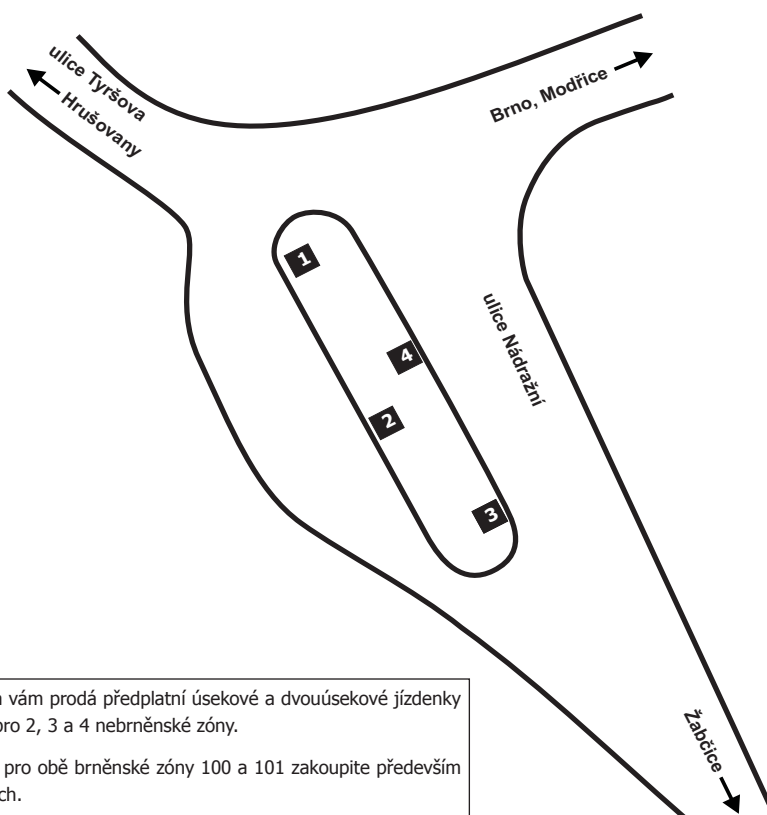

## NÁSTUPIŠTĚ V UZLU ŽIDLOCHOVICE

| Číslo nást. | Odjíždějící linky IDS JMK | Směry zaintegrovaných i nezaintegrovaných autobusových linek IDS JMK |
|-------------|---------------------------|--|
| 1           | 505                       | Vojkovice - Rajhrad - Brno, ÚAN Zvonařka                             |
| 2           | 154                       | Syrovce - Dolní Kounice - Ivančice                                   |
|             | 521                       | Hrušovany u Brna   |
|             | 522                       | Hrušovany u Brna   |
|             | 523                       | Medlov - Pohořelice  |
| 3           | 151                       | Blučina - Sokolnice - Šlapanice - Brno, Líšeň                        |
|             | 514                       | Blučina - Opatovice - Rajhradice - Brno, Modřice                     |
|             | 520                       | Žabčice - Přísnotice   |
| 4           | 521                       | Nosislav - Velké Němčice - Hustopeče                                 |
|             | 522                       | Nosislav - Velké Němčice - Šitbořice - Diváky - Hustopeče            |