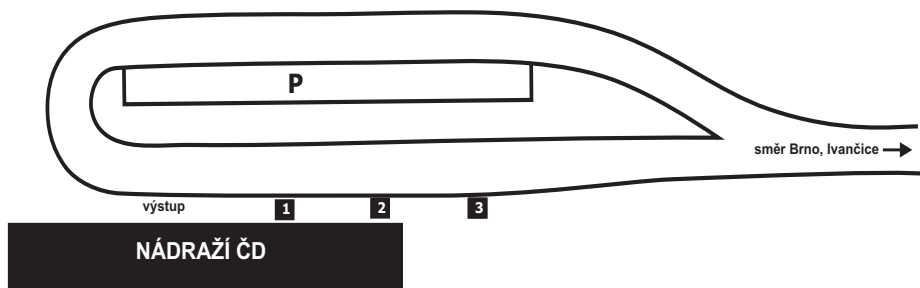

SCHÉMA UZLU ZASTÁVKA

IDS JMK

• www.idsjmk.cz
• ☎ 5 4317 4317

NÁSTUPIŠTĚ V ZASTÁVCE U ŽELEZNIČNÍ STANICE

Číslo nást.	Odjíždějící linky	Směry zaintegrovaných i nezaintegrovaných autobusových linek IDS JMK
1	420	Příbram - Zbraslav - Újezd u Rosic - Zálesná Zhoř - Velká Bíteš
	*	nezaintegrovaná linka směr Náměšť nad Oslavou
2	405	Rosice - Brno, Mendlovo náměstí
	421	Babice u Rosic - Zbýšov - Zakřany - Lukovany
3	153	Rosice - Říčany - Veverské Knínice - Veverská Bítýška - Tišnov
	153	Babice u Rosic - Zbýšov - Oslavany - Ivančice
	422	Babice u Rosic - Kratochvilka - Neslovice - Hlína

i Na vlakovém nádraží v Zastávce můžete zakoupit kompletní sortiment jednorázových i předplatních jízdenek IDS JMK a nechat si potvrdit Žákovský průkaz.

i Předplatní úsekové a dvouúsekové jízdenky a předplatní jízdenky pro 2, 3 a 4 nebrněnské zóny lze koupit na místní poště.

**DĚKUJEME, ŽE CESTUJETE S IDS JMK,
ŠETŘÍTE ŽIVOTNÍ PROSTŘEDÍ PRO VAŠE DĚTI!**